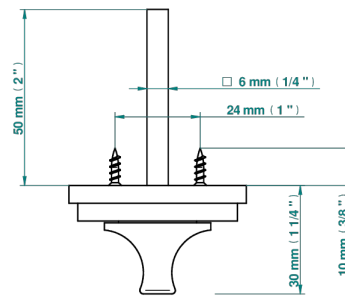

# COLLECTION NEW YORK

B8D-DWA1C

Türbeschlag Verriegelung (mit Vierkant geliefert)

THG<sup>®</sup>  
PARIS

73748

29/05/2020

## EIGENSCHAFTEN

- Collection New York
- Türbeschlag Verriegelung (mit Vierkant geliefert)