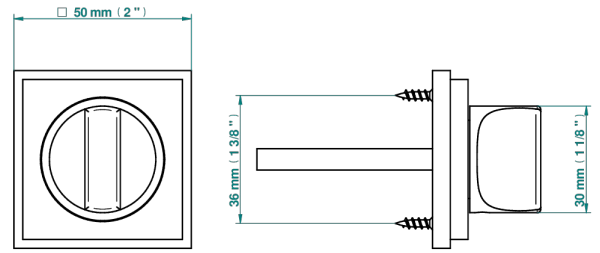

# COLLECTION NEW YORK

B8D-DWA1C

Türbeschlag Verriegelung (mit Vierkant geliefert)

THG<sup>®</sup>  
PARIS

73748

29/05/2020

## EIGENSCHAFTEN

- Collection New York
- Türbeschlag Verriegelung (mit Vierkant geliefert)