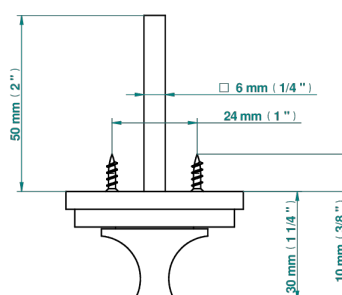

COLLECTION NEW YORK

B8D-DWA1C

Türbeschlag Verriegelung (mit Vierkant geliefert)

THG[®]
PARIS

73748

29/05/2020

EIGENSCHAFTEN

- Collection New York
- Türbeschlag Verriegelung (mit Vierkant geliefert)