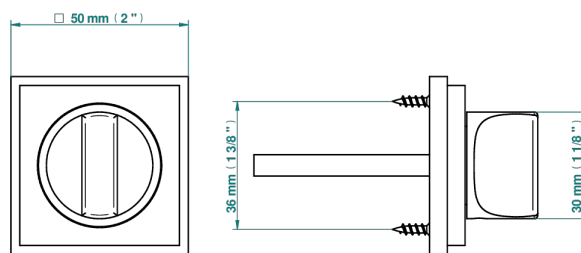

COLLECTION NEW YORK

B8D-DWA1C

Türbeschlag Verriegelung (mit Vierkant geliefert)

THG[®]
PARIS

73748

29/05/2020

EIGENSCHAFTEN

- Collection New York
- Türbeschlag Verriegelung (mit Vierkant geliefert)