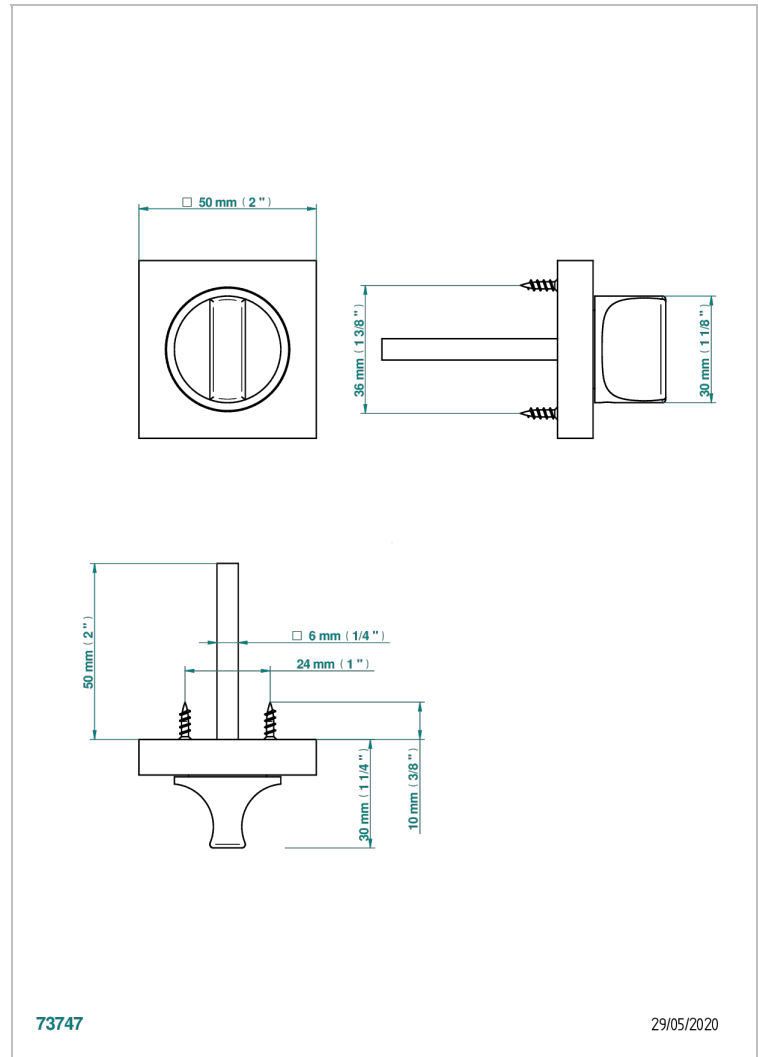

COLLECTION GENEVE

B8C-DWA1C

Türbeschlag Verriegelung (mit Vierkant geliefert)

THG[®]
PARIS

73747

29/05/2020

EIGENSCHAFTEN

- Collection Genève
- Türbeschlag Verriegelung (mit Vierkant geliefert)