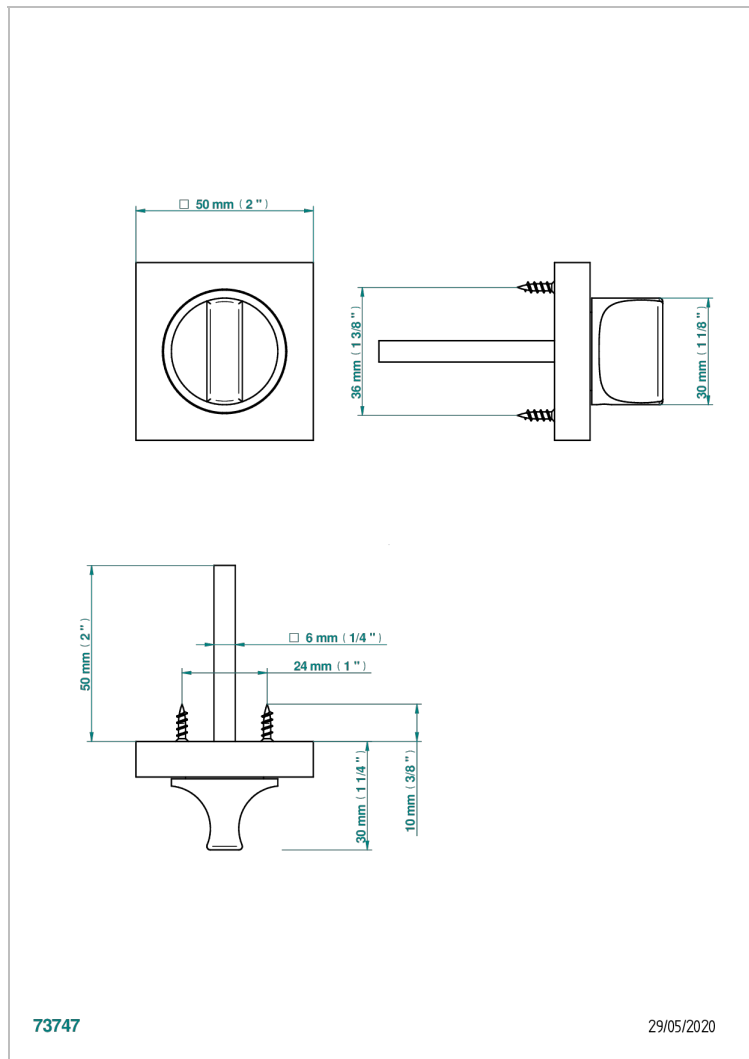

COLLECTION GENEVE

B8C-DWA1C

THG[®]
PARIS

Condena de puerta sola (con el cuadrado)

73747

29/05/2020

CARACTERÍSTICAS

- Collection Genève
- Condena de puerta sola (con el cuadrado)