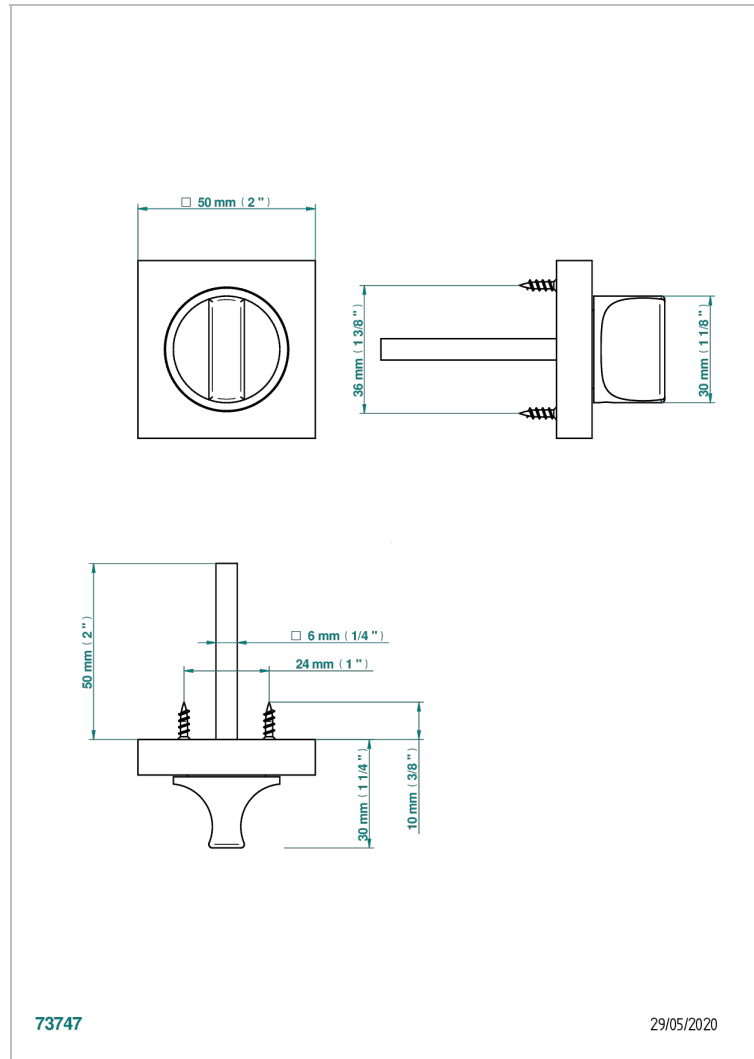

# COLLECTION GENEVE

B8C-DWA1C

Türbeschlag Verriegelung (mit Vierkant geliefert)

THG<sup>®</sup>  
PARIS

73747

29/05/2020

## EIGENSCHAFTEN

- Collection Genève
- Türbeschlag Verriegelung (mit Vierkant geliefert)