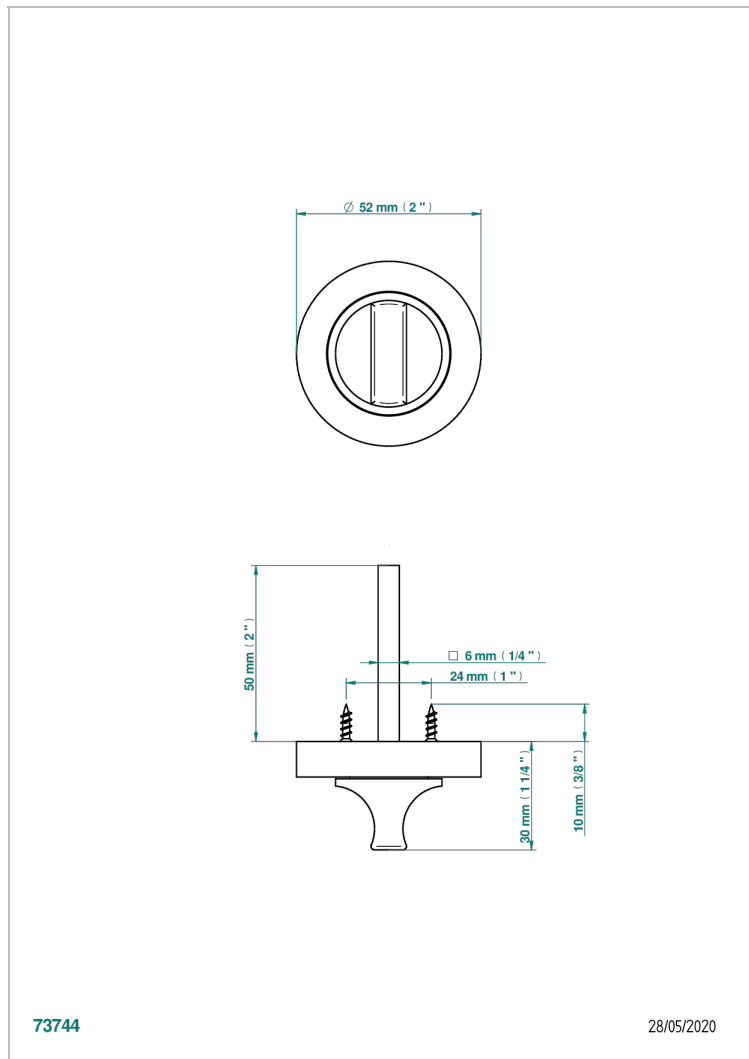

COLLECTION PARIS

B8A-DWA1C

Condamnation seule (fournie avec carré)

THG[®]
PARIS

73744

28/05/2020

CARACTÉRISTIQUES

- Collection Paris
- Condamnation seule (fournie avec carré)

FINITIONS DISPONIBLES

Bronze clair - D01
Chromé - A02
Doré brillant - F01
Doré mat - F07
Nickel brillant - B01
Nickel mat - C01

Noir mat céramique - D30
Or pâle - F30
Or pâle mat - F31
Pvd blush - H62
Pvd blush mat - H60
Pvd couleur bronze brown - F33