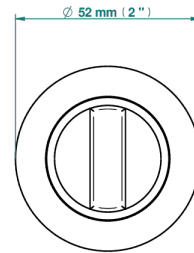

# COLLECTION PARIS

B8A-DWA1C

Türbeschlag Verriegelung (mit Vierkant geliefert)

THG<sup>®</sup>  
PARIS

73744

28/05/2020

## EIGENSCHAFTEN

- Collection Paris
- Türbeschlag Verriegelung (mit Vierkant geliefert)