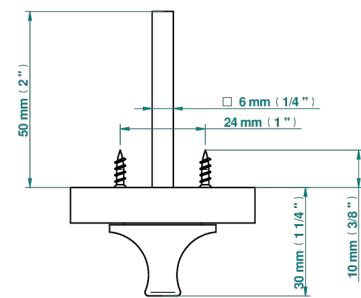

# COLLECTION PARIS

B8A-DWA1C

Türbeschlag Verriegelung (mit Vierkant geliefert)

THG<sup>®</sup>  
PARIS

73744

28/05/2020

## EIGENSCHAFTEN

- Collection Paris
- Türbeschlag Verriegelung (mit Vierkant geliefert)