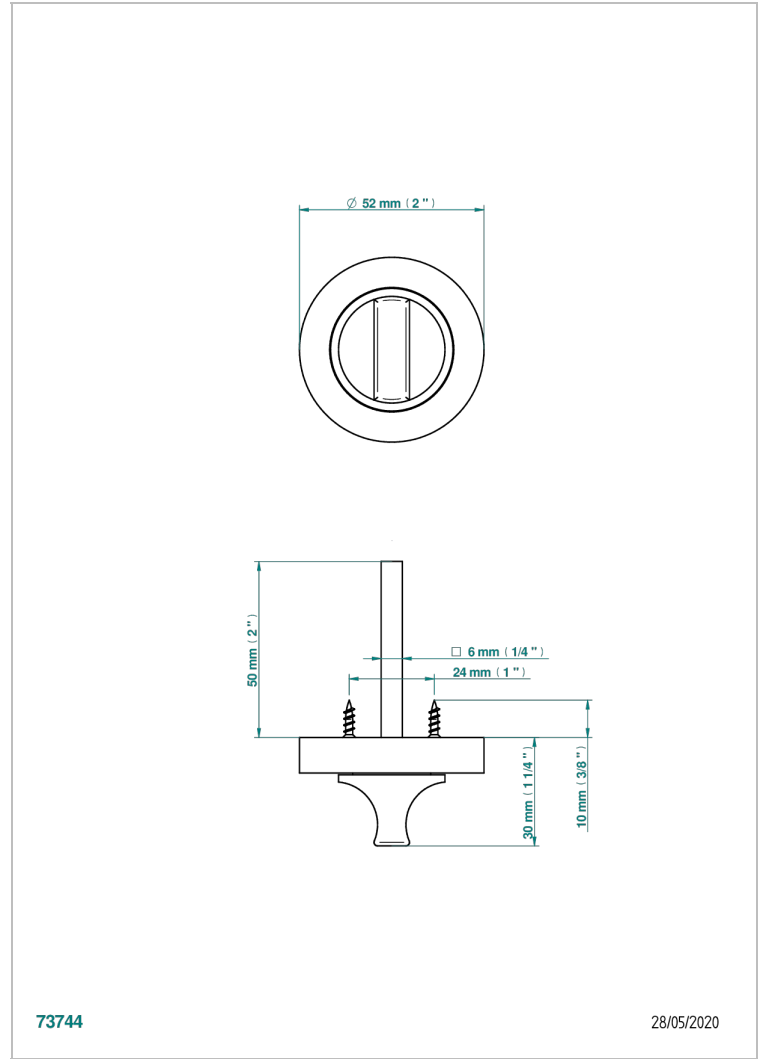

# COLLECTION PARIS

B8A-DWA1C

Condena de puerta sola (con el cuadrado)

THG<sup>®</sup>  
PARIS

73744

28/05/2020

## CARACTERÍSTICAS

- Collection Paris
- Condena de puerta sola (con el cuadrado)