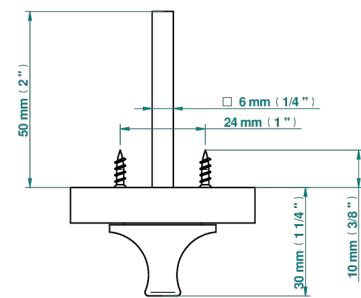

COLLECTION PARIS

B8A-DWA1C

Türbeschlag Verriegelung (mit Vierkant geliefert)

THG[®]
PARIS

73744

28/05/2020

EIGENSCHAFTEN

- Collection Paris
- Türbeschlag Verriegelung (mit Vierkant geliefert)