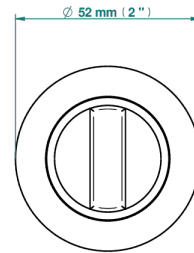

COLLECTION PARIS

B8A-DWA1C

Türbeschlag Verriegelung (mit Vierkant geliefert)

THG[®]
PARIS

73744

28/05/2020

EIGENSCHAFTEN

- Collection Paris
- Türbeschlag Verriegelung (mit Vierkant geliefert)