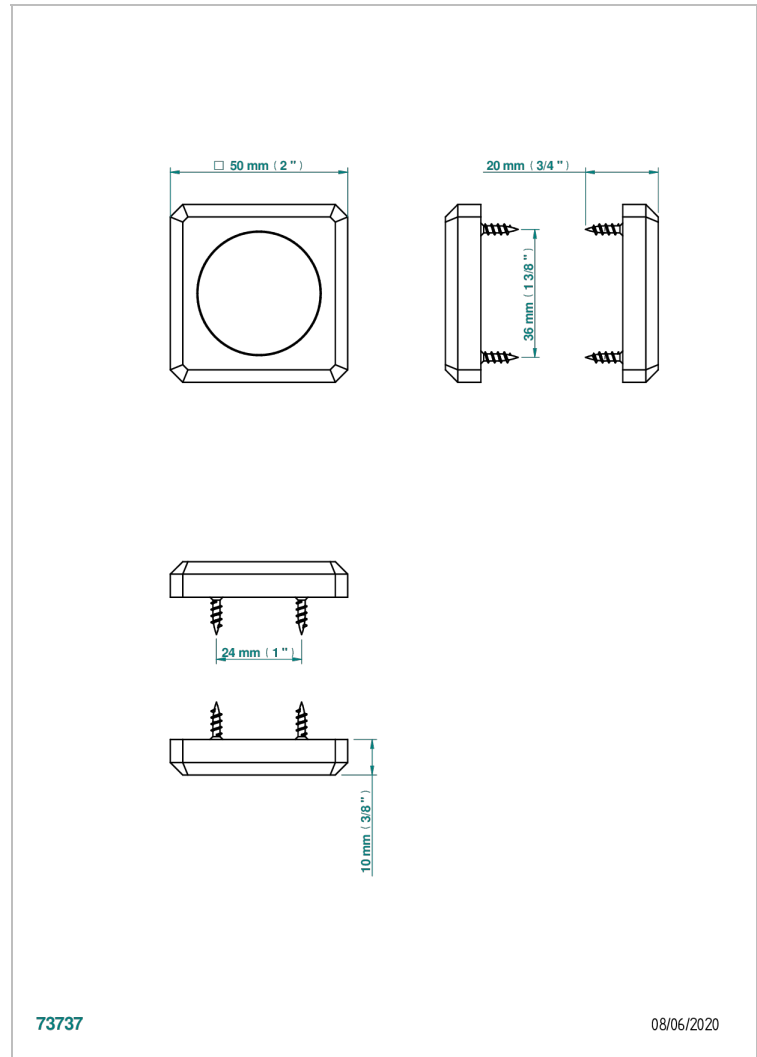

COLLECTION BERLIN

B8E-DWA6

Escudo lleno, par

THG[®]
PARIS

73737

08/06/2020

CARACTERÍSTICAS

- Collection Berlin
- Escudo lleno, par