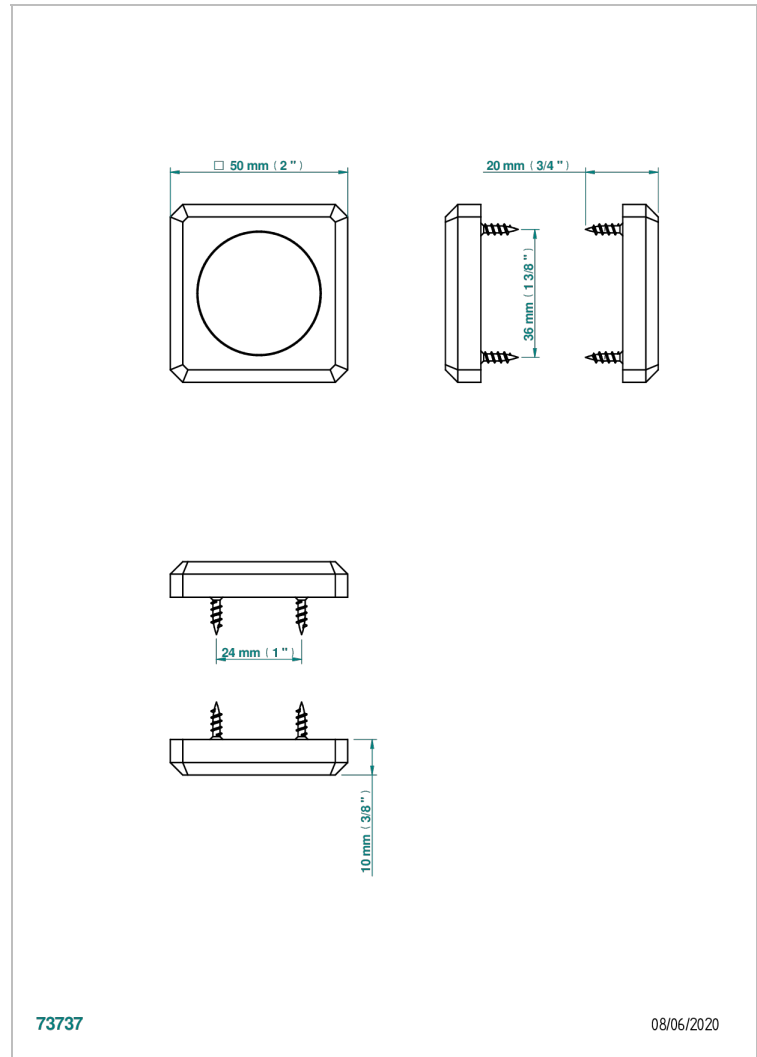

COLLECTION BERLIN

B8E-DWA6

Türbeschlag Schloss blind, Paar

THG[®]
PARIS

73737

08/06/2020

EIGENSCHAFTEN

- Collection Berlin
- Türbeschlag Schloss blind, Paar

VERFÜGBARE OBERFLÄCHEN

Blassgold - F30
Blassgold matt unlackiert - F31
Bronze hell - D01
Chrom - A02
Gold - F01
Gold matt - F07

Mattschwarz keramik - D30
Nickel matt - C01
Pvd blush - H62
Pvd blush matt - H60
Pvd bronze braun - F33
Pvd bronze braun matt - F34