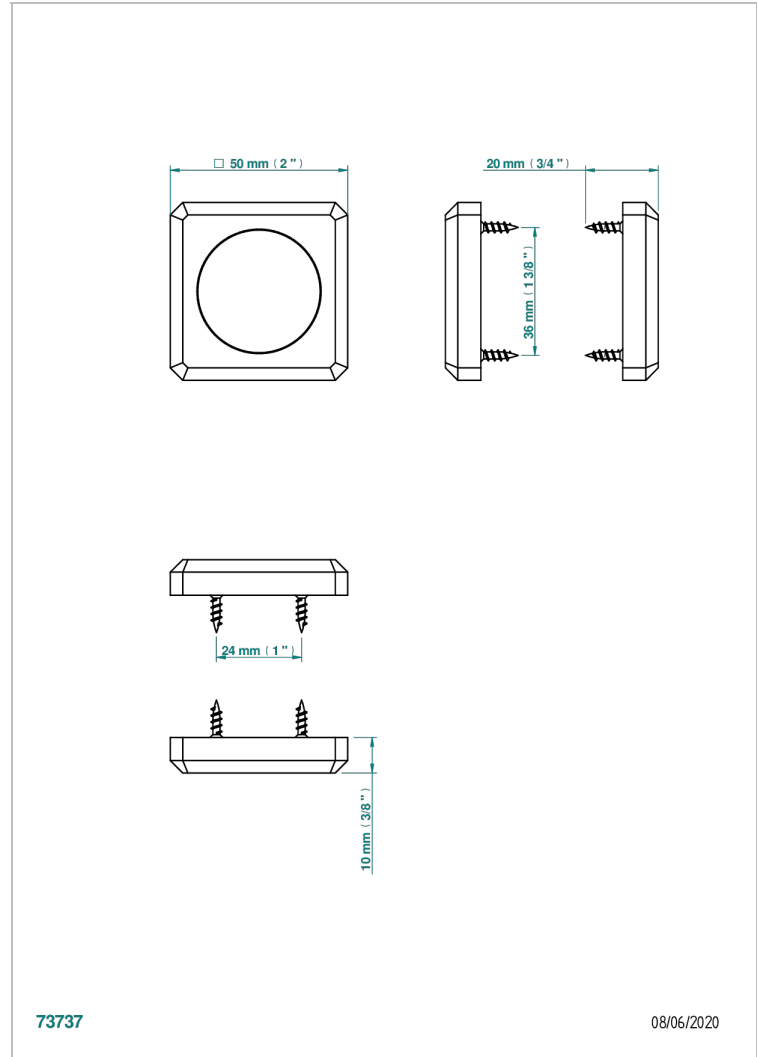

# COLLECTION BERLIN

B8E-DWA6

Blank escutcheon, pair

73737

08/06/2020

## CHARACTERISTIC

- Collection Berlin
- Blank escutcheon, pair