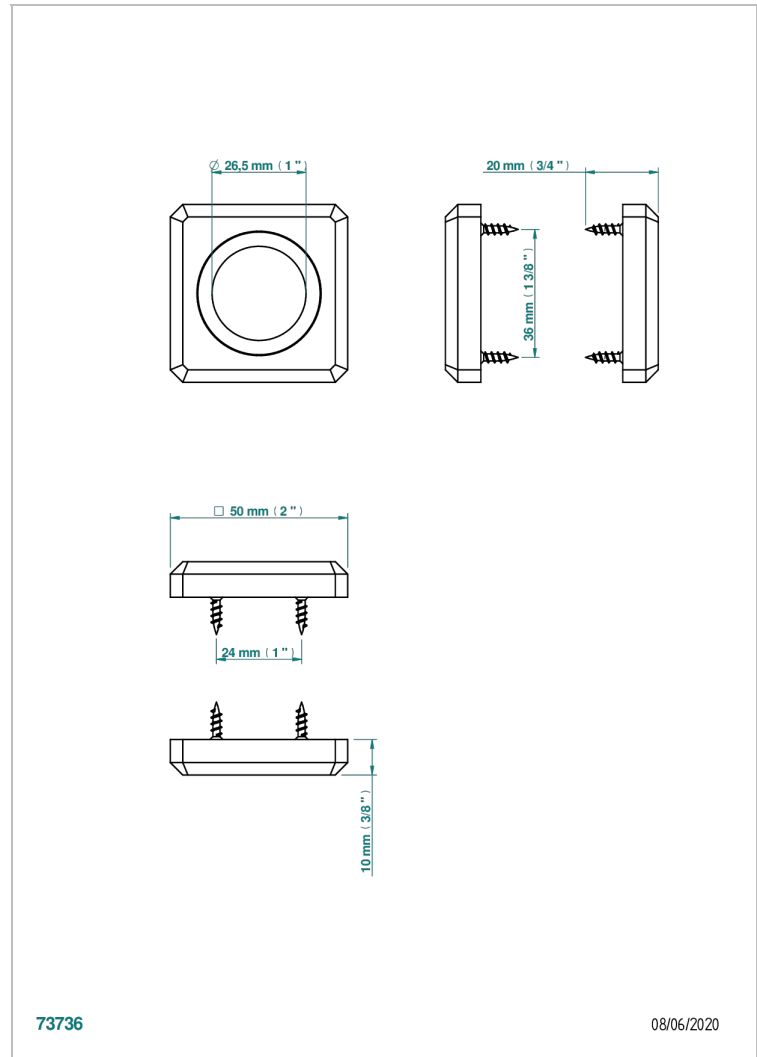

# COLLECTION BERLIN

B8E-DWA5

Bocallave - Cilindro Ø26 mm, par

THG<sup>®</sup>  
PARIS

73736

08/06/2020

## CARACTERÍSTICAS

- Collection Berlin
- Bocallave - Cilindro Ø26 mm, par