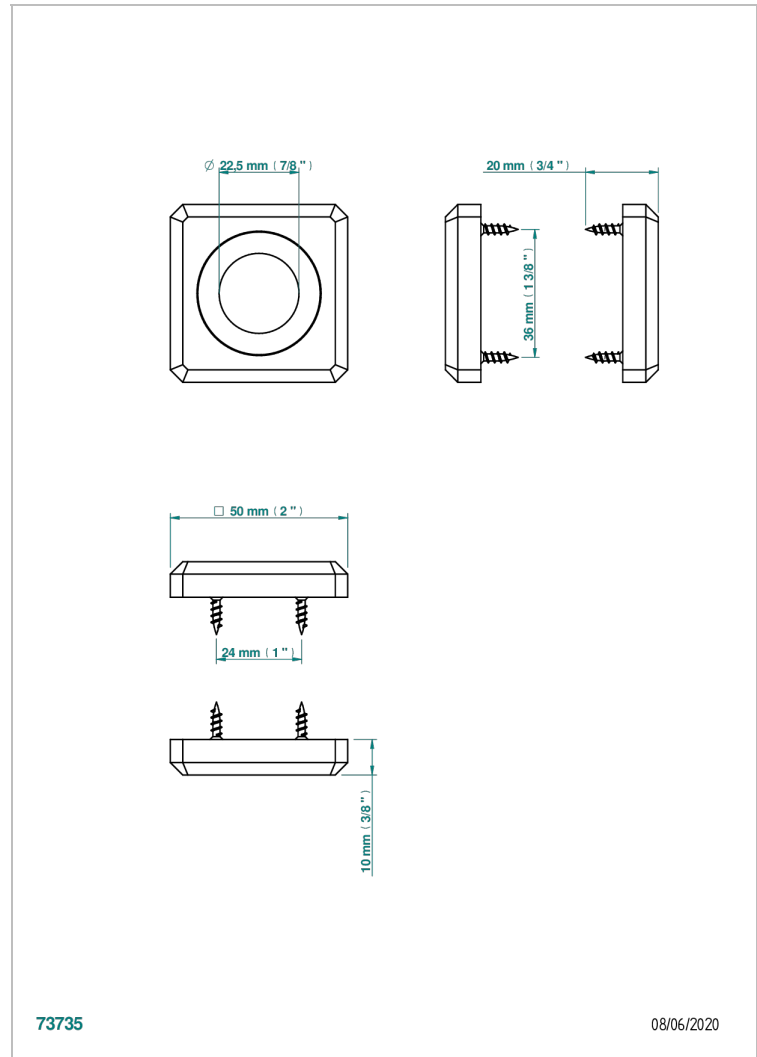

# COLLECTION BERLIN

B8E-DWA4

Bocallave - Cilindro Ø22 mm, par

THG<sup>®</sup>  
PARIS

## CARACTERÍSTICAS

- Collection Berlin
- Bocallave - Cilindro Ø22 mm, par