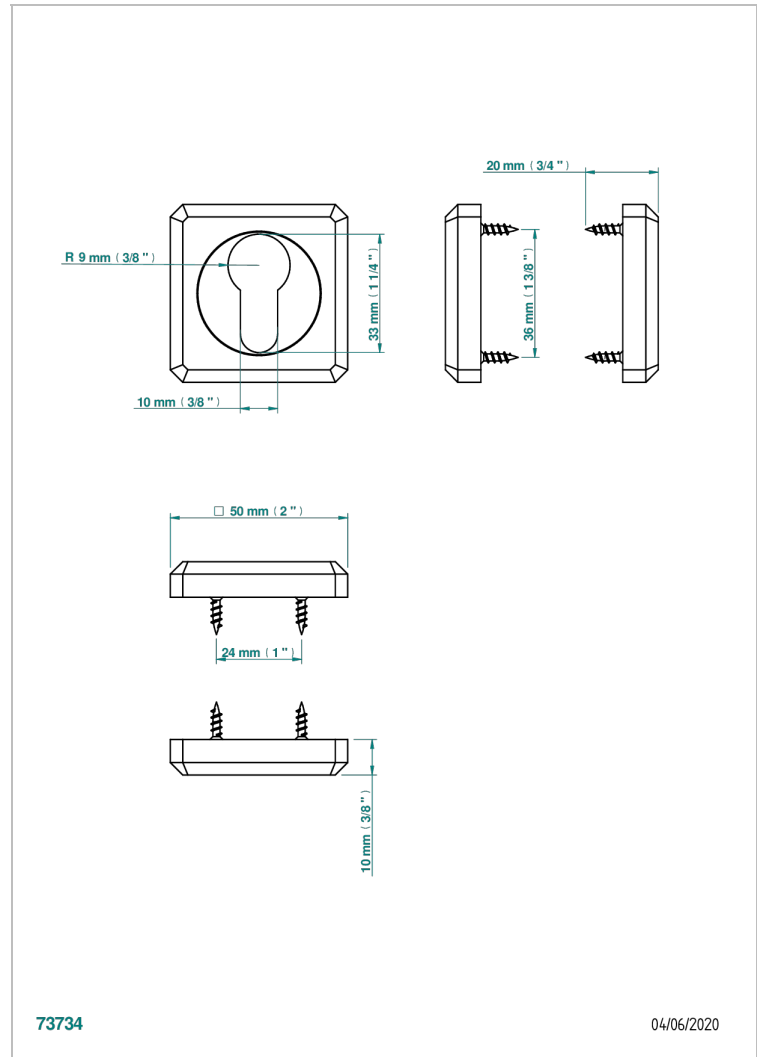

# COLLECTION BERLIN

B8E-DWA2

Entrée de clé pour cylindre européen, la paire

THG<sup>®</sup>  
PARIS

73734

04/06/2020

## CARACTÉRISTIQUES

- Collection Berlin
- Entrée de clé pour cylindre européen, la paire