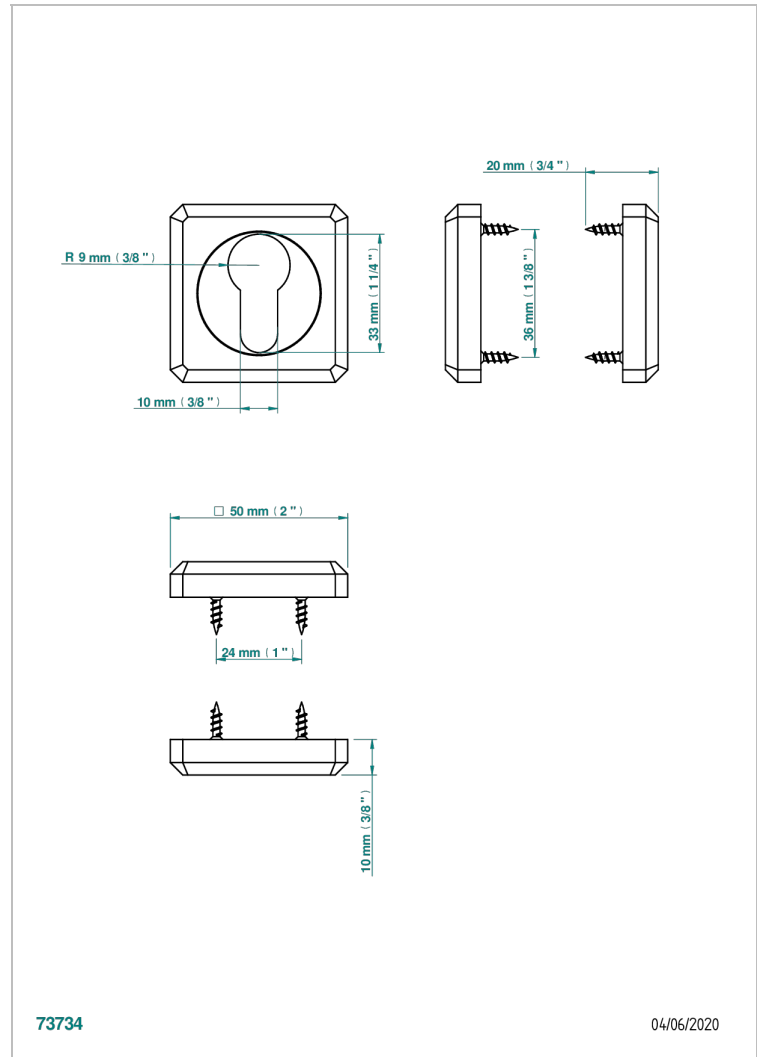

COLLECTION BERLIN

B8E-DWA2

Bocallave perfil europeo, par

THG[®]
PARIS

73734

04/06/2020

CARACTERÍSTICAS

- Collection Berlin
- Bocallave perfil europeo, par