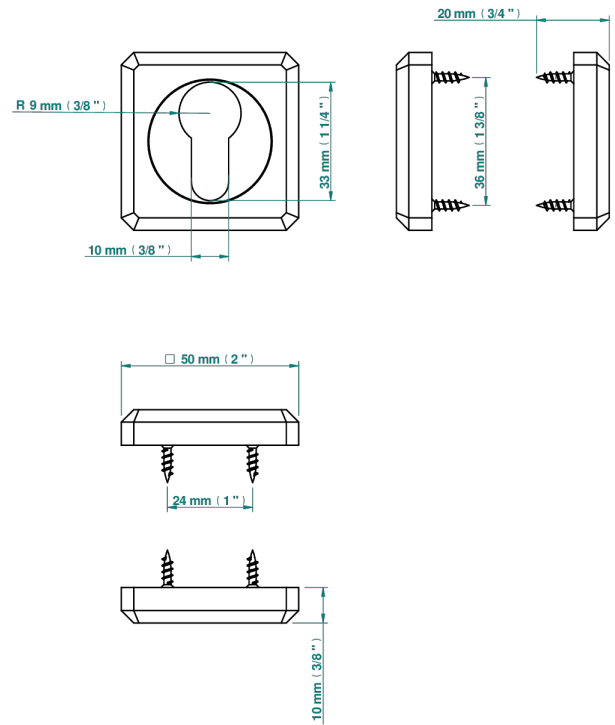

# COLLECTION BERLIN

B8E-DWA2

Türbeschlag Sicherheitsschloss Europa, Paar

THG<sup>®</sup>  
PARIS

73734

04/06/2020

## EIGENSCHAFTEN

- Collection Berlin
- Türbeschlag Sicherheitsschloss Europa, Paar