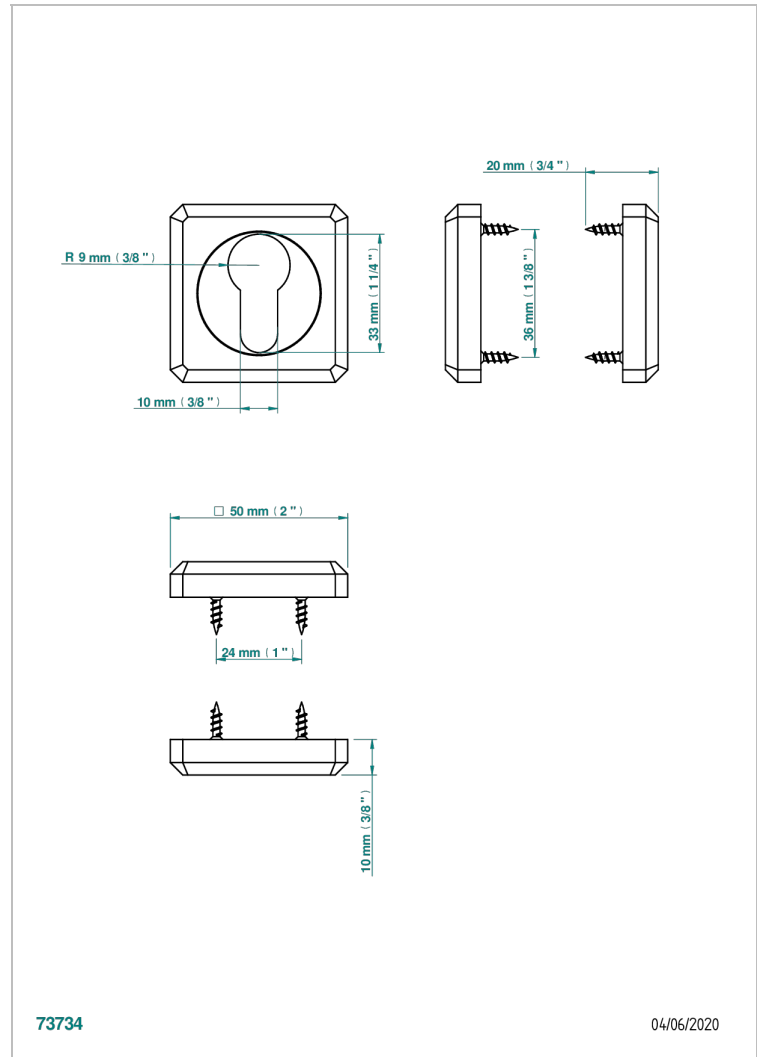

# COLLECTION BERLIN

B8E-DWA2

Escutcheon for Euro profile, pair

THG<sup>®</sup>  
PARIS

## ХАРАКТЕРИСТИКИ

- Collection Berlin
- Escutcheon for Euro profile, pair