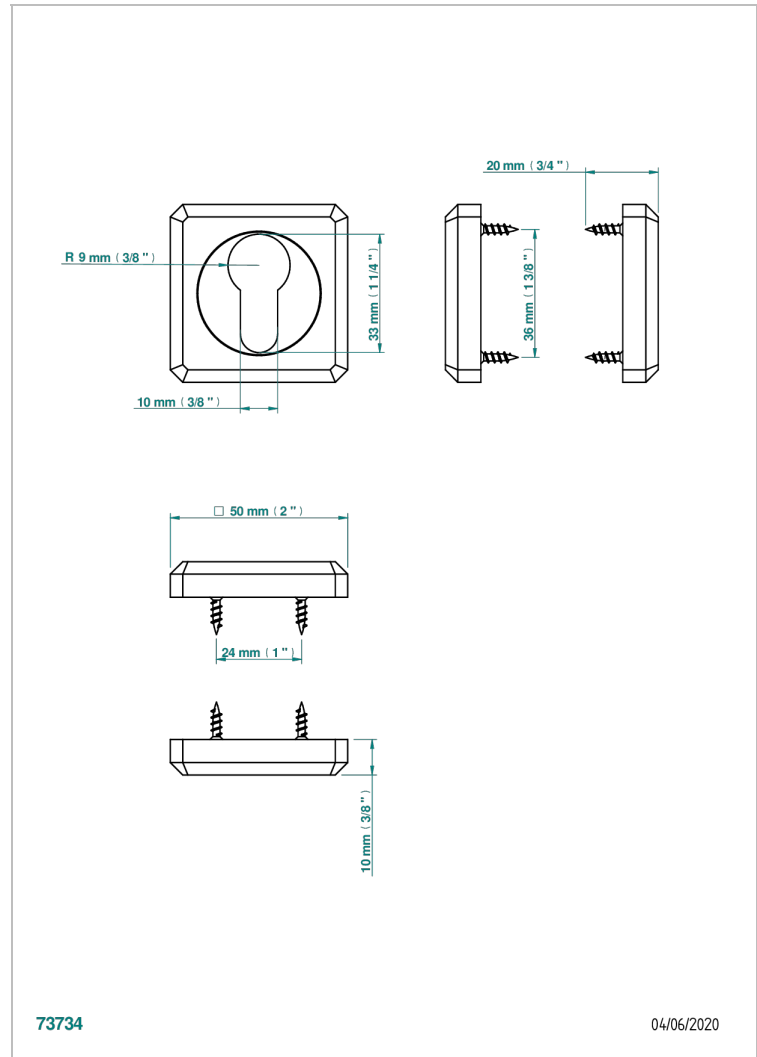

COLLECTION BERLIN

B8E-DWA2

Türbeschlag Sicherheitsschloss Europa, Paar

THG[®]
PARIS

EIGENSCHAFTEN

- Collection Berlin
- Türbeschlag Sicherheitsschloss Europa, Paar

VERFÜGBARE OBERFLÄCHEN

Blassgold - F30
Blassgold matt unlackiert - F31
Bronze hell - D01
Chrom - A02
Gold - F01
Gold matt - F07