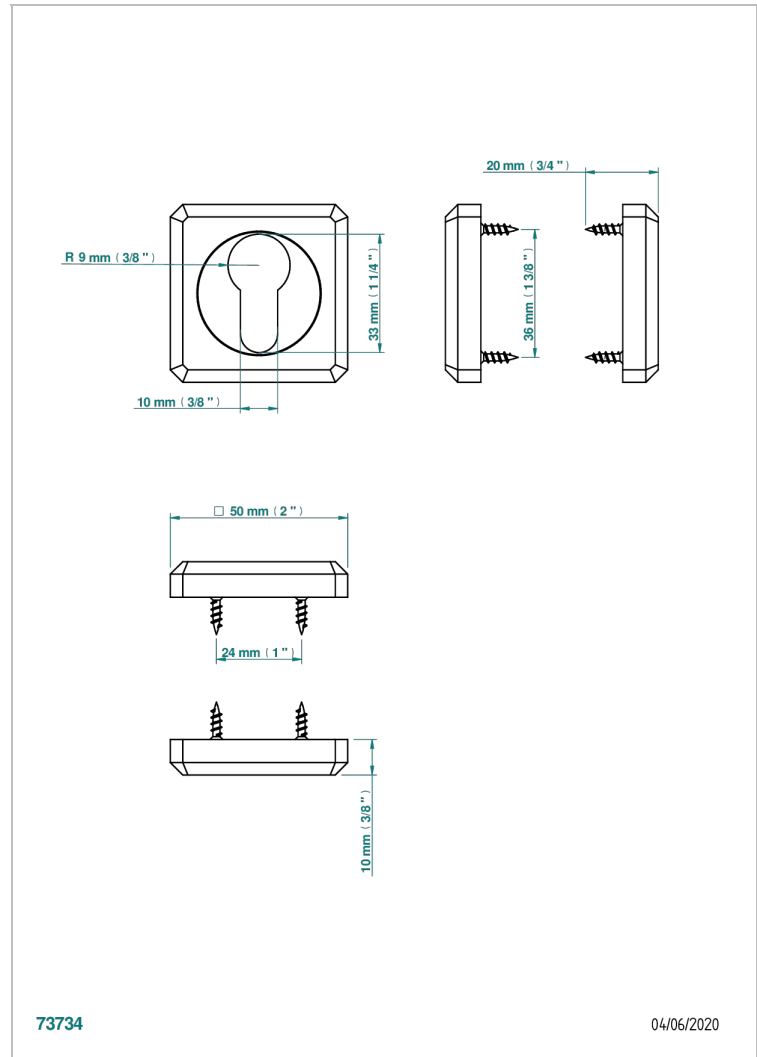

COLLECTION BERLIN

B8E-DWA2

Escutcheon for Euro profile, pair

THG[®]
PARIS

特色

- Collection Berlin
- Escutcheon for Euro profile, pair

可选饰面

Black ceram - D30
Blush PVD - H62
Graphite PVD - H64
Matt Umber PVD - H67
Matt blush PVD - H60
Matt graphite PVD - H65

PVD哑光棕铜 - F34
PVD哑光金 - H53
PVD哑光铜 - H50
PVD哑光镍 - H56
PVD抛光铜 - H49
PVD棕铜 - F33

PVD金色 - H52
PVD镍 - H55
Umber PVD - H66
哑光浅金 - F31
哑光金 - F07
哑光镍 - C01

抛光金 (24K金) - F01
抛光铬 - A02
抛光镍 - B01
浅金 - F30
漆面铜 - D01