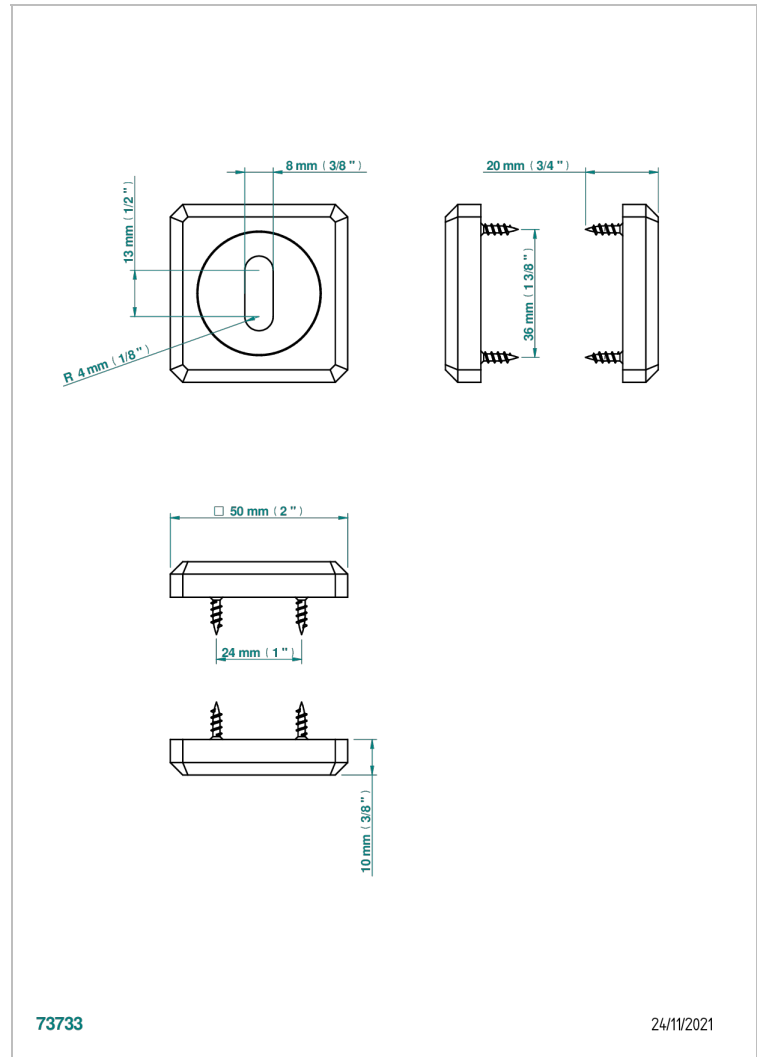

COLLECTION BERLIN

B8E-DWA3

Key hole escutcheon, pair

THG[®]
PARIS

ХАРАКТЕРИСТИКИ

- Collection Berlin
- Key hole escutcheon, pair

ДОСТУПНЫЕ ВАРИАНТЫ ПОКРЫТИЙ

Black ceram - D30
Blush PVD - H62
Graphite PVD - H64
Matt Umber PVD - H67
Matt blush PVD - H60
Matt graphite PVD - H65