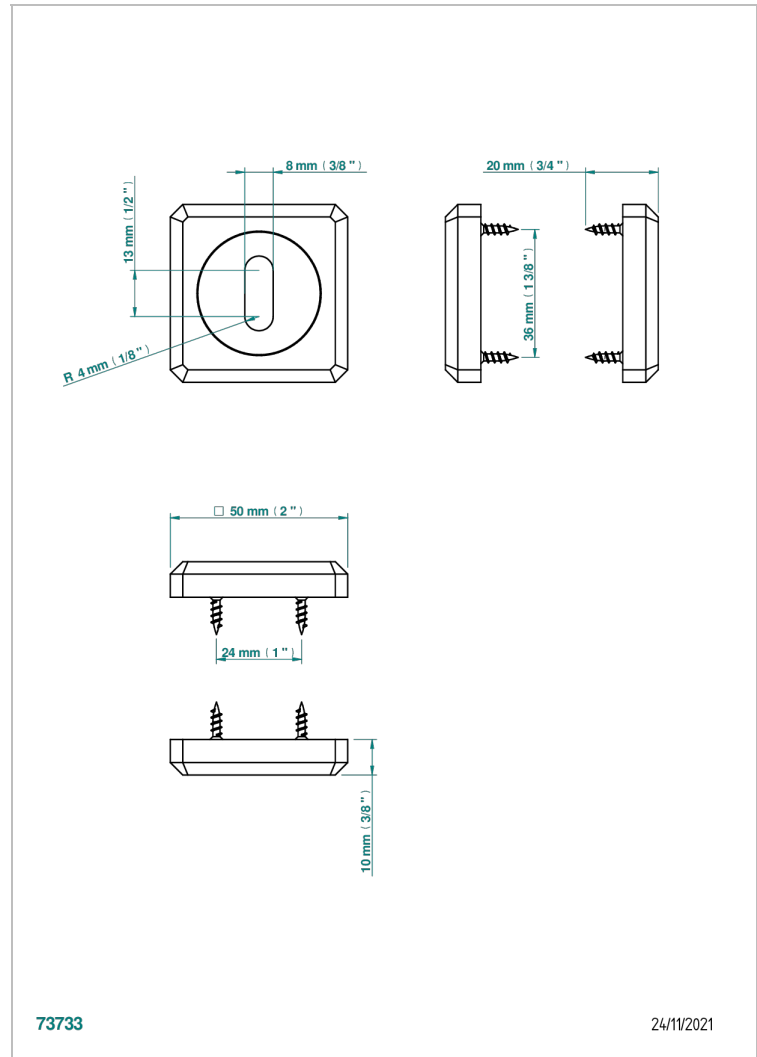

# COLLECTION BERLIN

B8E-DWA3

Key hole escutcheon, pair

THG<sup>®</sup>  
PARIS

## 特色

- Collection Berlin
- Key hole escutcheon, pair