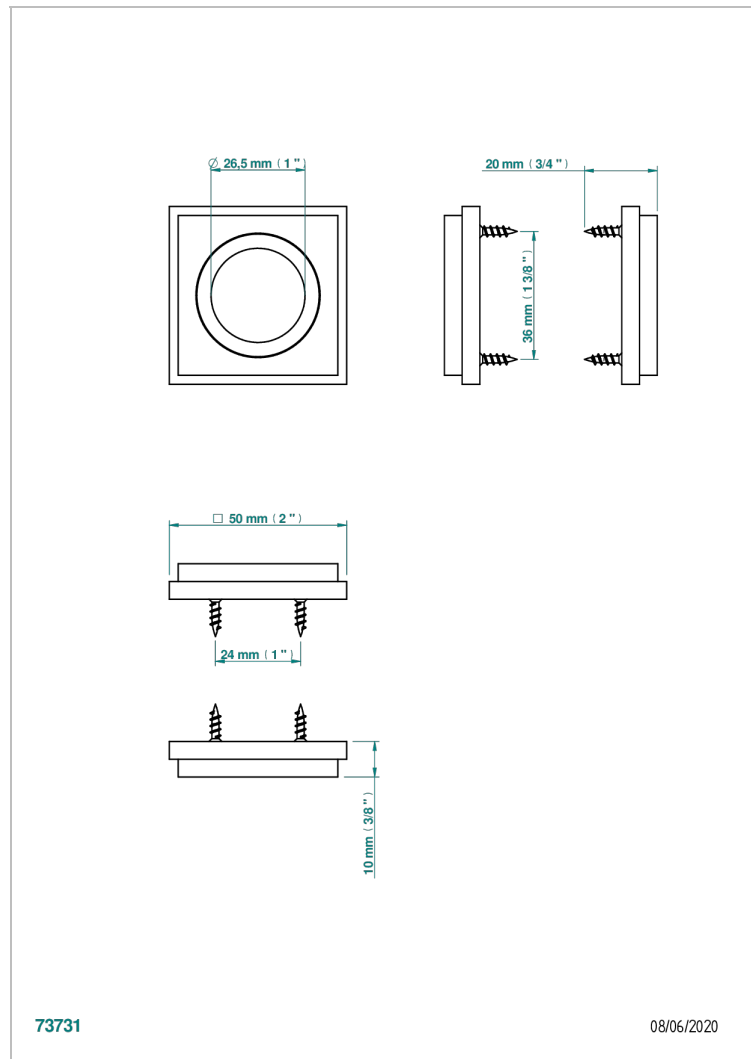

COLLECTION NEW YORK

B8D-DWA5

Bocallave - Cilindro Ø26 mm, par

THG[®]
PARIS

73731

08/06/2020

CARACTERÍSTICAS

- Collection New York
- Bocallave - Cilindro Ø26 mm, par