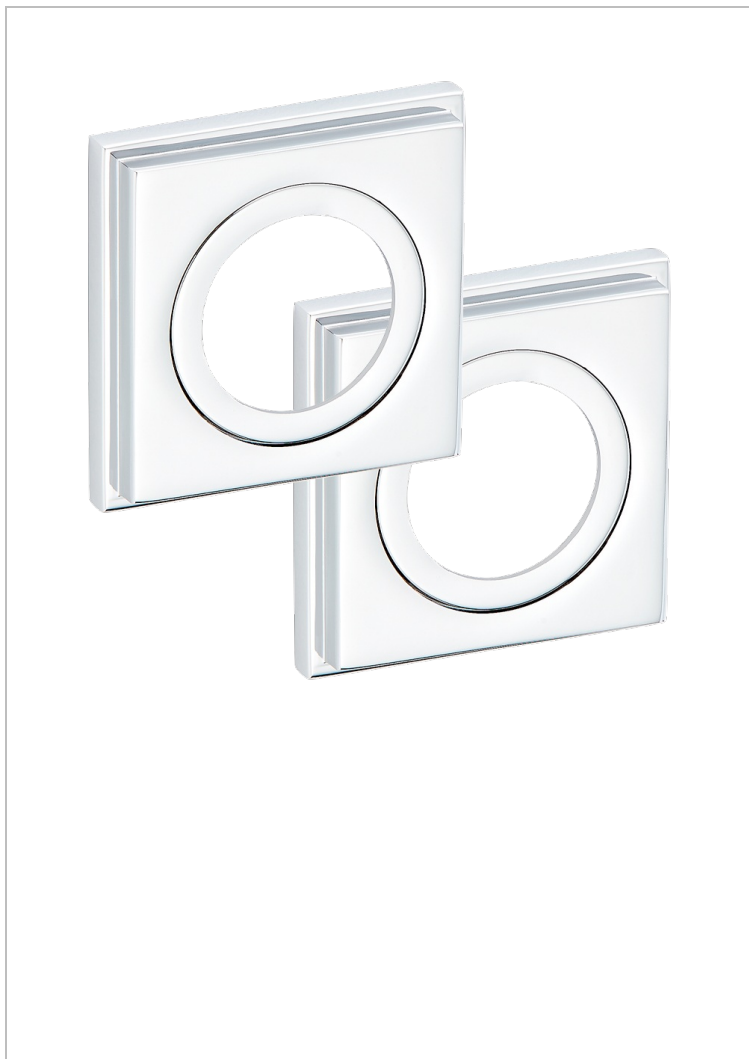

COLLECTION NEW YORK

B8D-DWA5

Bocallave - Cilindro Ø26 mm, par

THG[®]
PARIS

73731

08/06/2020

CARACTERÍSTICAS

- Collection New York
- Bocallave - Cilindro Ø26 mm, par

ACABADOS DISPONIBLES

Bronce claro - D01
Cerámica negra mate - D30
Cromo - A02
Dorado - F01
Dorado mate - F07
Dorado pálido - F30

Dorado pálido mate (sin barniz) - F31
Níquel - B01
Níquel mate - C01
Pvd blush - H62
Pvd blush mate - H60
Pvd color latón - H49

Pvd color latón mate - H50
Pvd color níquel - H55
Pvd color níquel mate - H56
Pvd color oro - H52
Pvd color oro mate - H53
Pvd grafito - H64

Pvd grafito mate - H65
Pvd marrón bronce - F33
Pvd marrón bronce mate - F34
Pvd umber - H66
Pvd umber mate - H67