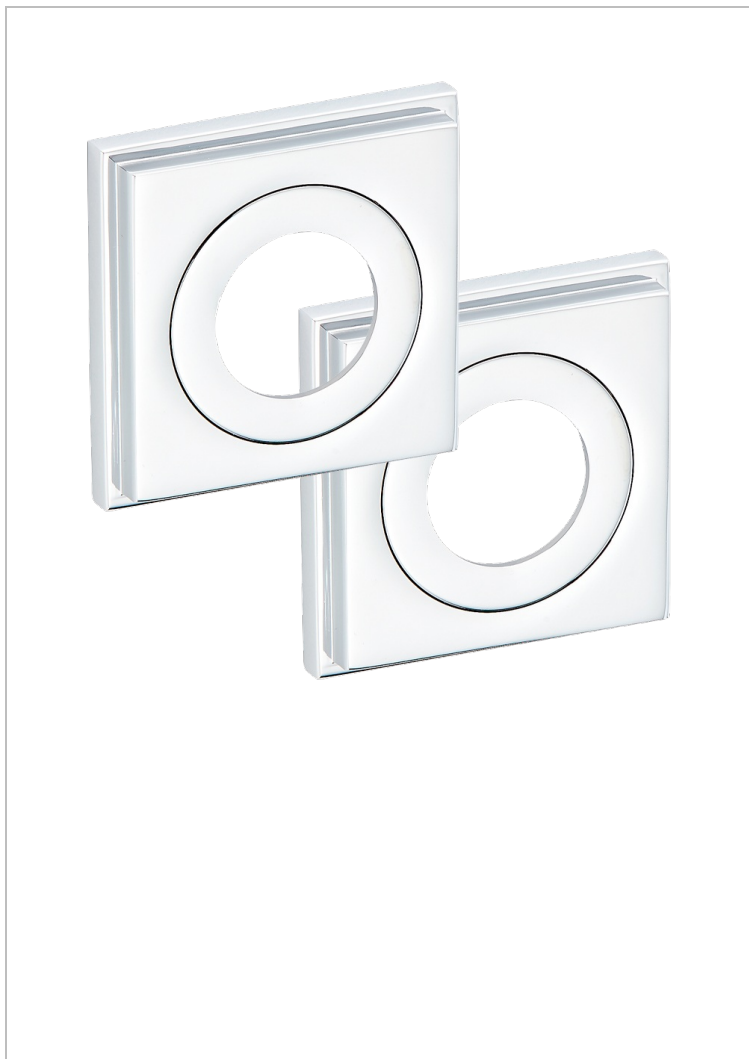

COLLECTION NEW YORK

B8D-DWA4

Bocallave - Cilindro Ø22 mm, par

THG[®]
PARIS

73730

08/06/2020

CARACTERÍSTICAS

- Collection New York
- Bocallave - Cilindro Ø22 mm, par

ACABADOS DISPONIBLES

Bronce claro - D01
Cerámica negra mate - D30
Cromo - A02
Dorado - F01
Dorado mate - F07
Dorado pálido - F30

Dorado pálido mate (sin barniz) - F31
Níquel - B01
Níquel mate - C01
Pvd blush - H62
Pvd blush mate - H60
Pvd color latón - H49

Pvd color latón mate - H50
Pvd color níquel - H55
Pvd color níquel mate - H56
Pvd color oro - H52
Pvd color oro mate - H53
Pvd grafito - H64

Pvd grafito mate - H65
Pvd marrón bronce - F33
Pvd marrón bronce mate - F34
Pvd umber - H66
Pvd umber mate - H67