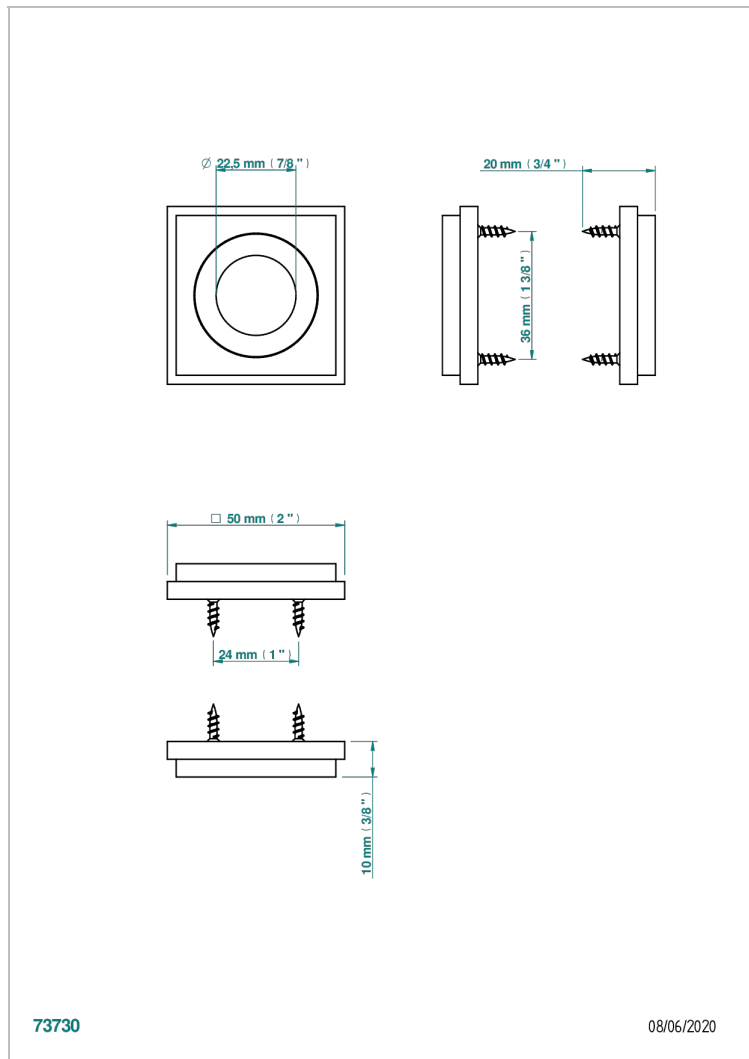

COLLECTION NEW YORK

B8D-DWA4

Bocallave - Cilindro Ø22 mm, par

THG[®]
PARIS

73730

08/06/2020

CARACTERÍSTICAS

- Collection New York
- Bocallave - Cilindro Ø22 mm, par