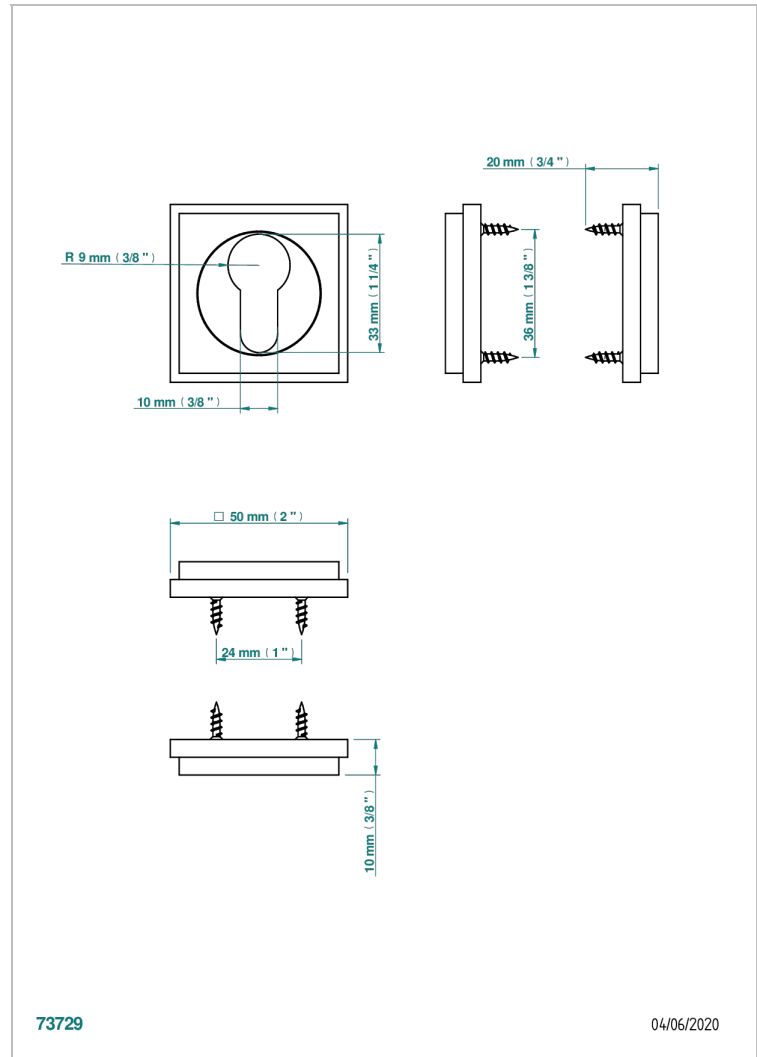

COLLECTION NEW YORK

B8D-DWA2

Entrée de clé pour cylindre européen, la paire

THG[®]
PARIS

CARACTÉRISTIQUES

- Collection New York
- Entrée de clé pour cylindre européen, la paire

FINITIONS DISPONIBLES

Bronze clair - D01
Chromé - A02
Doré brillant - F01
Doré mat - F07
Nickel brillant - B01
Nickel mat - C01

Noir mat céramique - D30
Or pâle - F30
Or pâle mat - F31
Pvd blush - H62
Pvd blush mat - H60
Pvd couleur bronze brown - F33

Pvd couleur bronze brown - mat - F34
Pvd couleur doré - H52
Pvd couleur doré mat - H53
Pvd couleur laiton - H49
Pvd couleur laiton mat - H50
Pvd couleur nickel - H55