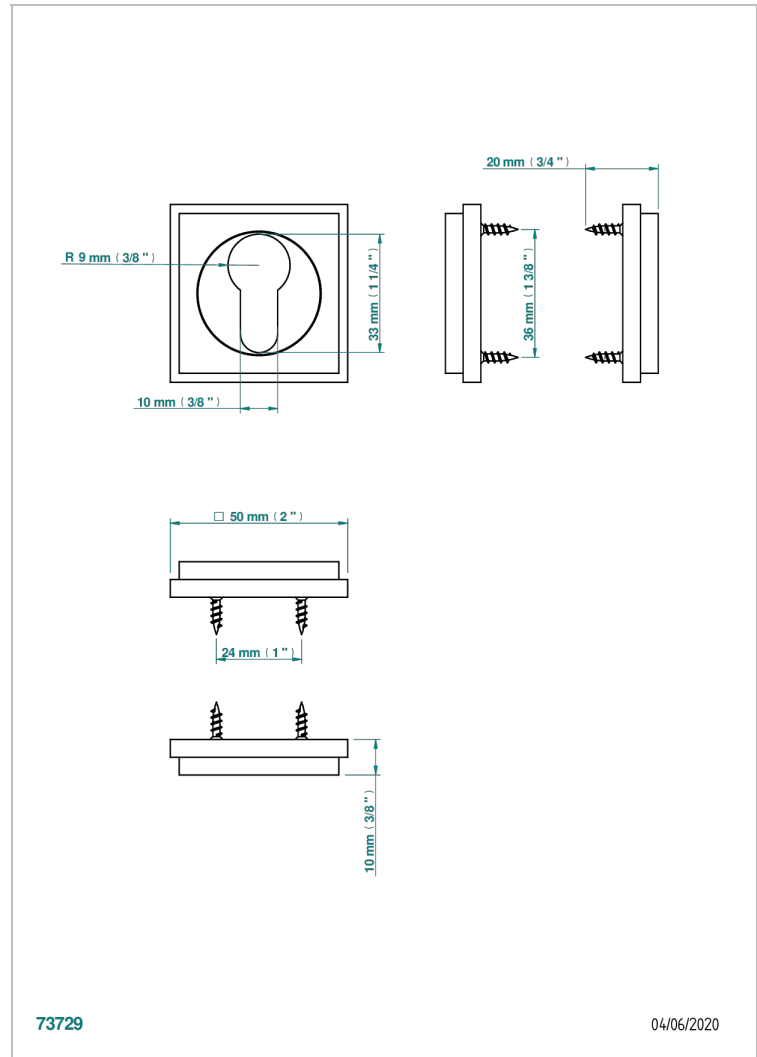

# COLLECTION NEW YORK

B8D-DWA2

Bocallave perfil europeo, par

THG<sup>®</sup>  
PARIS

73729

04/06/2020

## CARACTERÍSTICAS

- Collection New York
- Bocallave perfil europeo, par