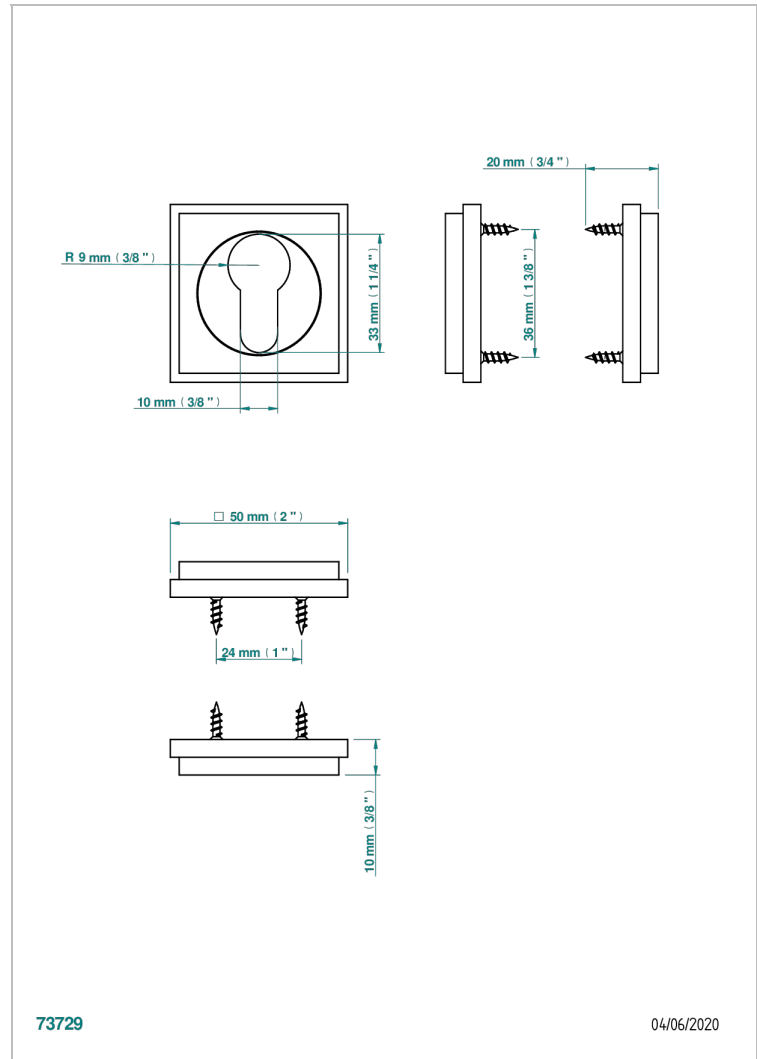

COLLECTION NEW YORK

B8D-DWA2

Türbeschlag Sicherheitsschloss Europa, Paar

THG[®]
PARIS

EIGENSCHAFTEN

- Collection New York
- Türbeschlag Sicherheitsschloss Europa, Paar

VERFÜGBARE OBERFLÄCHEN

Blassgold - F30
Blassgold matt unlackiert - F31
Bronze hell - D01
Chrom - A02
Gold - F01
Gold matt - F07