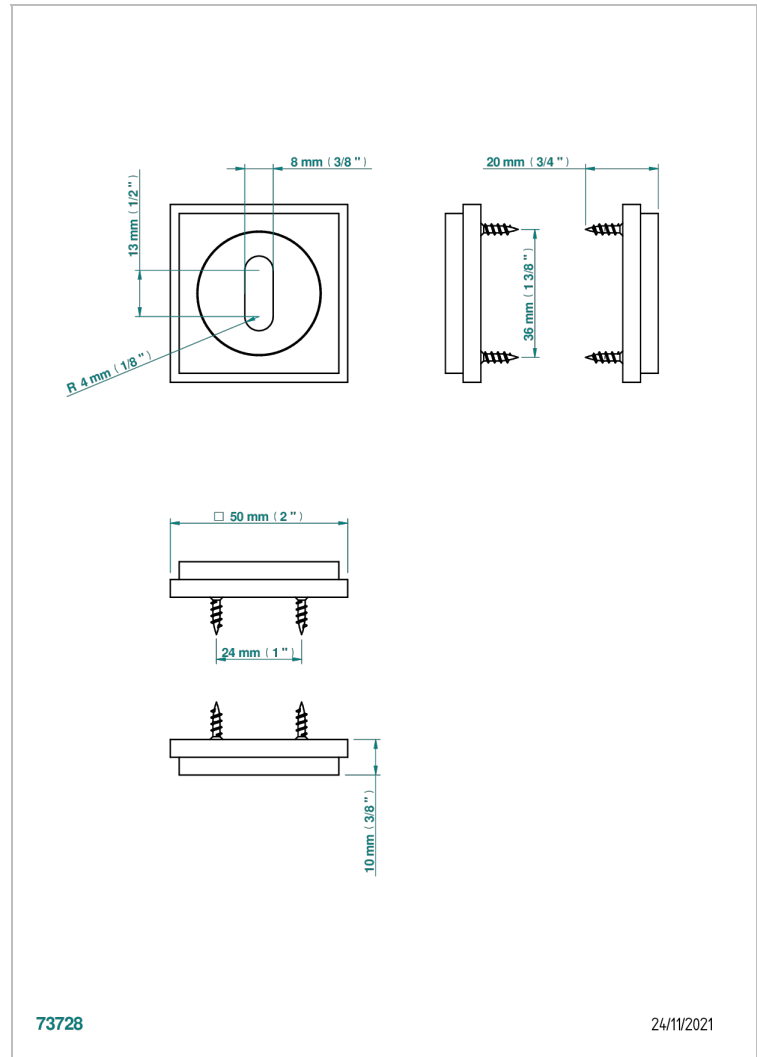

# COLLECTION NEW YORK

B8D-DWA3

Türbeschlag Zimmertürschloss, Paar

THG<sup>®</sup>  
PARIS

73728

24/11/2021

## EIGENSCHAFTEN

- Collection New York
- Türbeschlag Zimmertürschloss, Paar