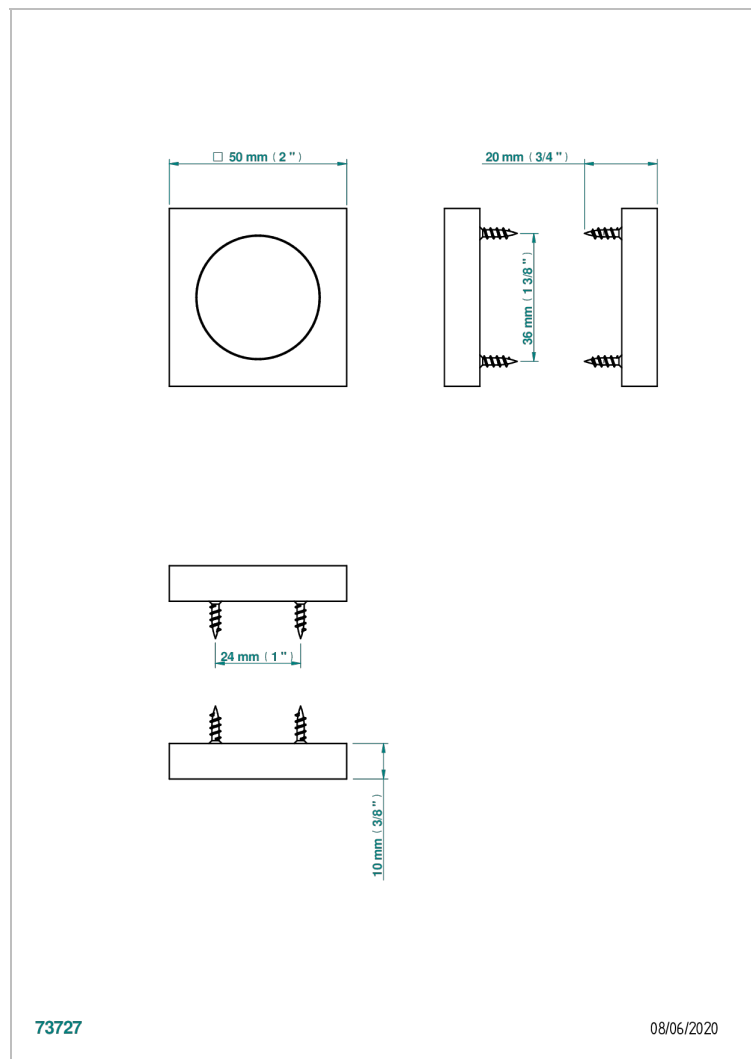

COLLECTION GENEVE

B8C-DWA6

Escudo lleno, par

THG[®]
PARIS

CARACTERÍSTICAS

- Collection Genève
- Escudo lleno, par

ACABADOS DISPONIBLES

Bronce claro - D01
Cerámica negra mate - D30
Cromo - A02
Dorado - F01
Dorado mate - F07
Dorado pálido - F30