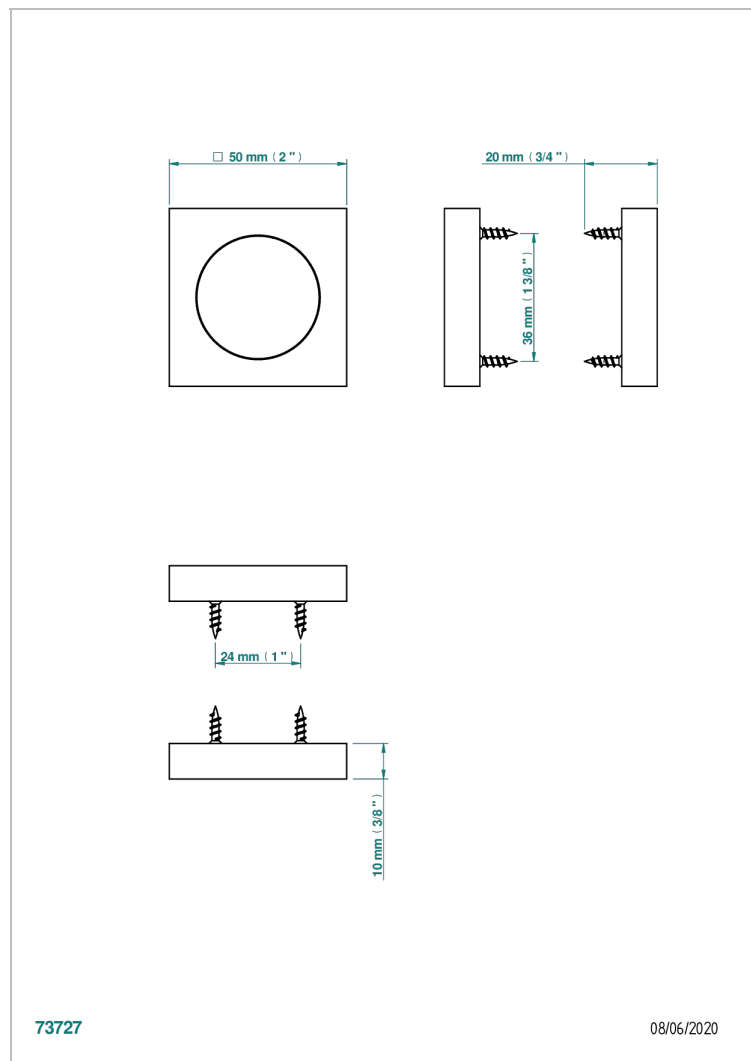

# COLLECTION GENEVE

B8C-DWA6

Türbeschlag Schloss blind, Paar

THG<sup>®</sup>  
PARIS

## EIGENSCHAFTEN

- Collection Genève
- Türbeschlag Schloss blind, Paar