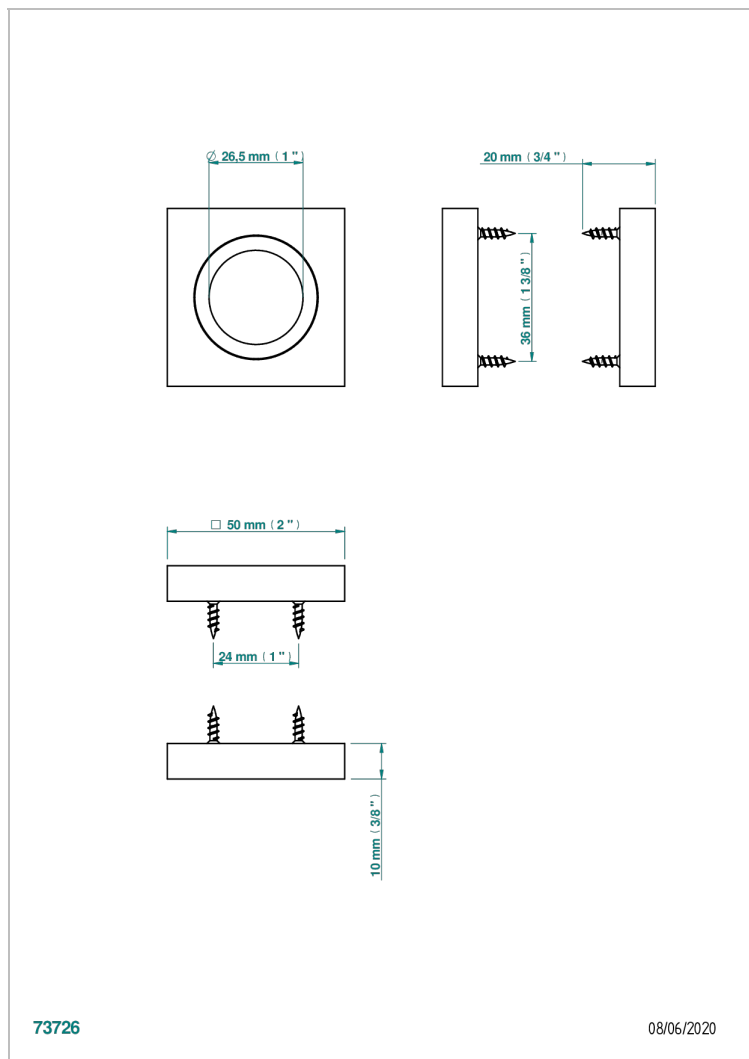

COLLECTION GENEVE

B8C-DWA5

Bocallave - Cilindro Ø26 mm, par

THG[®]
PARIS

73726

08/06/2020

CARACTERÍSTICAS

- Collection Genève
- Bocallave - Cilindro Ø26 mm, par