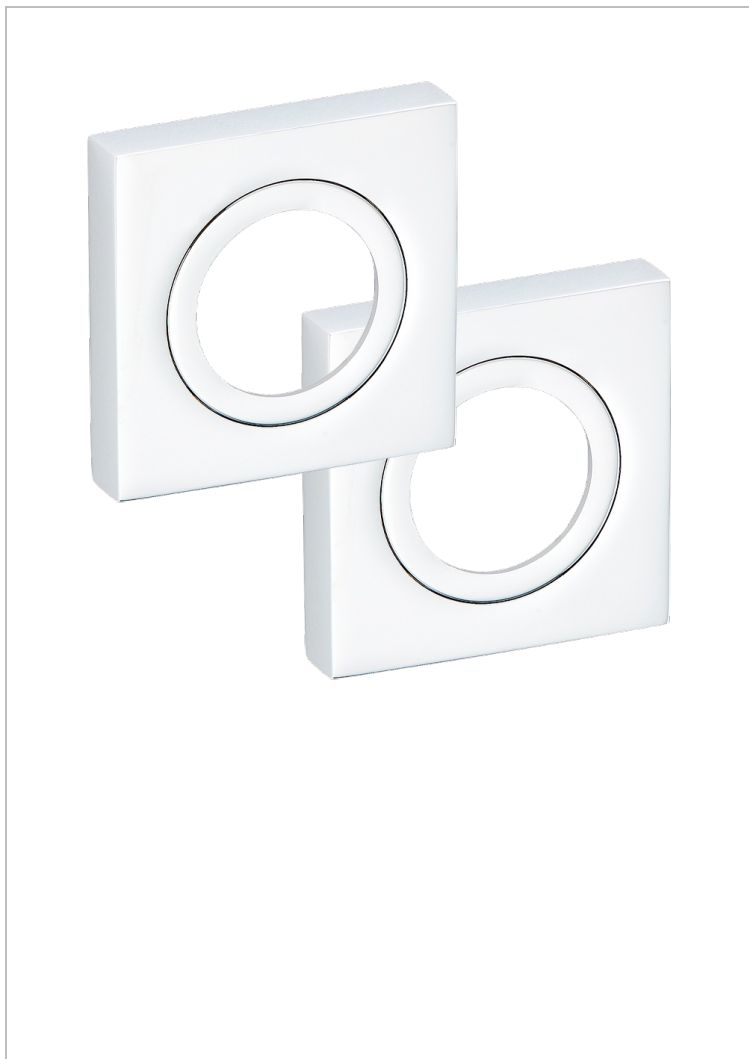

COLLECTION GENEVE

B8C-DWA5

Bocallave - Cilindro Ø26 mm, par

THG[®]
PARIS

73726

08/06/2020

CARACTERÍSTICAS

- Collection Genève
- Bocallave - Cilindro Ø26 mm, par

ACABADOS DISPONIBLES

Bronce claro - D01
Cerámica negra mate - D30
Cromo - A02
Dorado - F01
Dorado mate - F07
Dorado pálido - F30

Dorado pálido mate (sin barniz) - F31
Níquel - B01
Níquel mate - C01
Pvd blush - H62
Pvd blush mate - H60
Pvd color latón - H49

Pvd color latón mate - H50
Pvd color níquel - H55
Pvd color níquel mate - H56
Pvd color oro - H52
Pvd color oro mate - H53
Pvd grafito - H64

Pvd grafito mate - H65
Pvd marrón bronce - F33
Pvd marrón bronce mate - F34
Pvd umber - H66
Pvd umber mate - H67