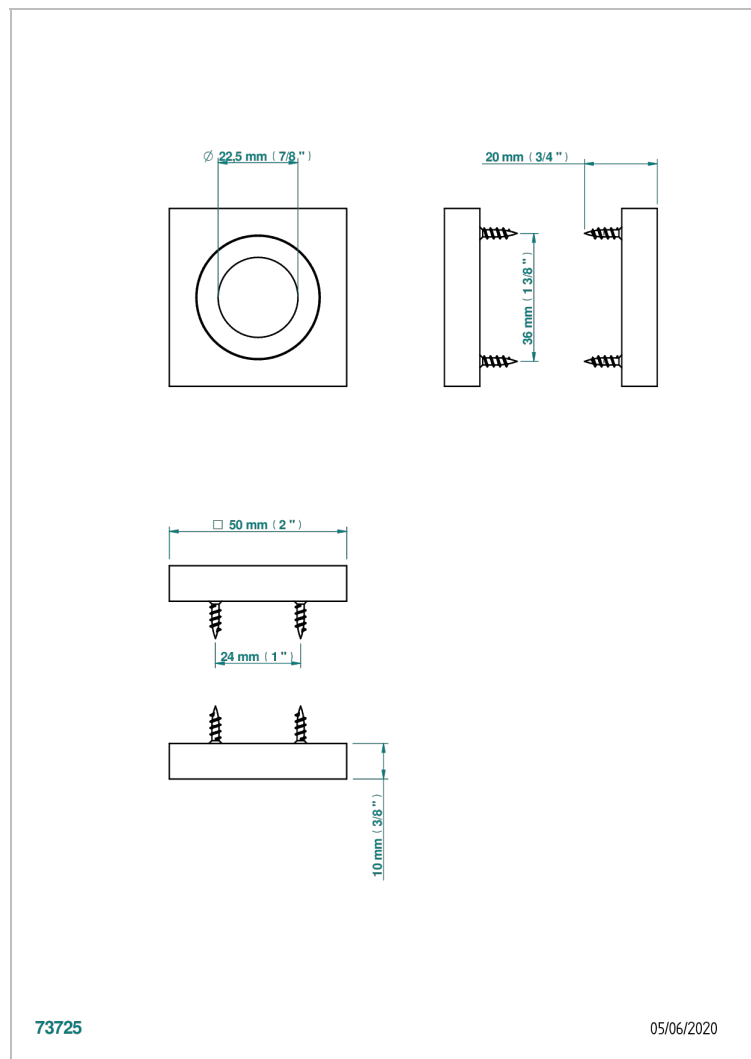

COLLECTION GENEVE

B8C-DWA4

Bocallave - Cilindro Ø22 mm, par

THG[®]
PARIS

73725

05/06/2020

CARACTERÍSTICAS

- Collection Genève
- Bocallave - Cilindro Ø22 mm, par