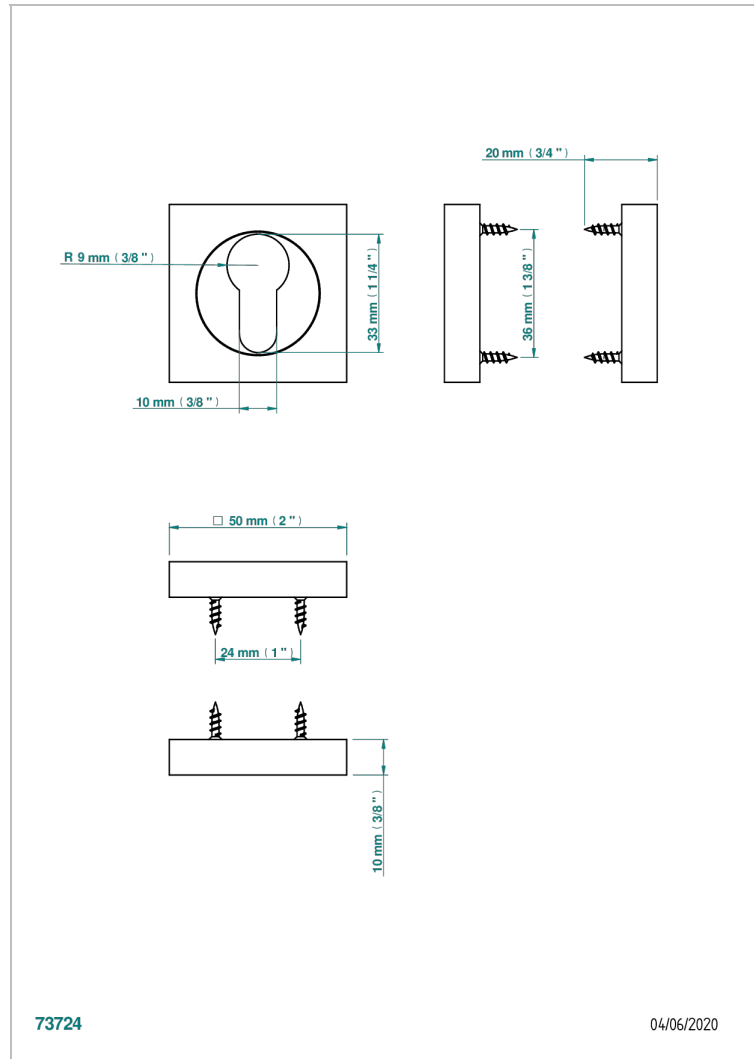

COLLECTION GENEVE

B8C-DWA2

Bocallave perfil europeo, par

THG[®]
PARIS

CARACTERÍSTICAS

- Collection Genève
- Bocallave perfil europeo, par

ACABADOS DISPONIBLES

Bronce claro - D01
Cerámica negra mate - D30
Cromo - A02
Dorado - F01
Dorado mate - F07
Dorado pálido - F30