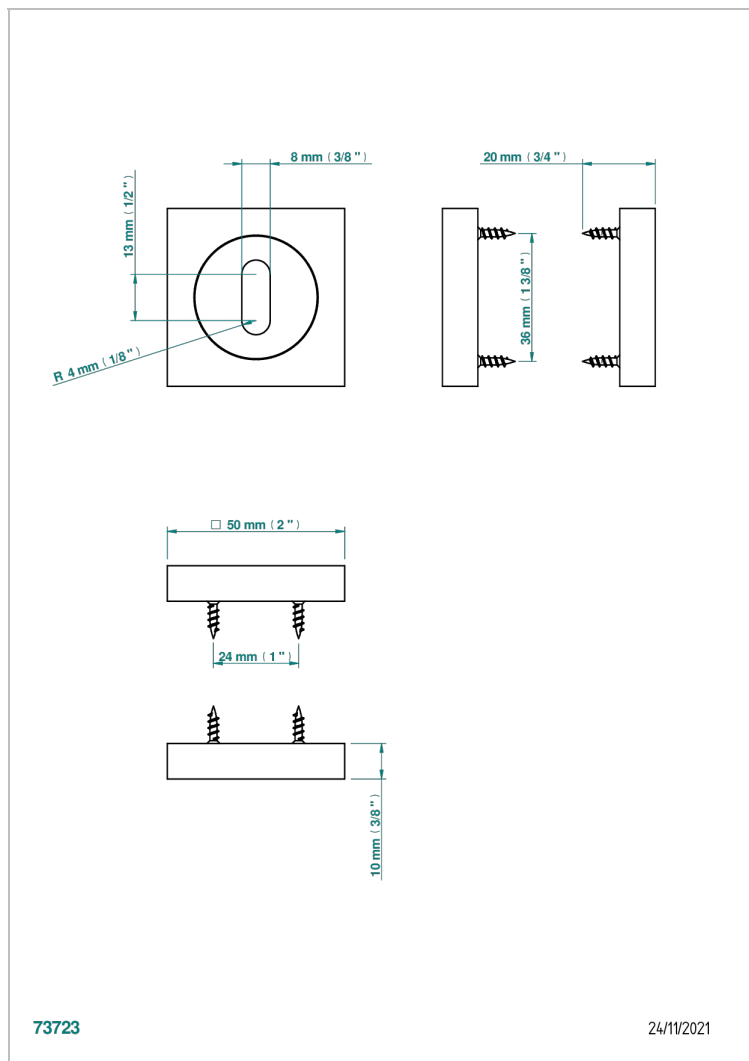

COLLECTION GENEVE

B8C-DWA3

Türbeschlag Zimmertürschloss, Paar

THG[®]
PARIS

73723

24/11/2021

EIGENSCHAFTEN

- Collection Genève
- Türbeschlag Zimmertürschloss, Paar