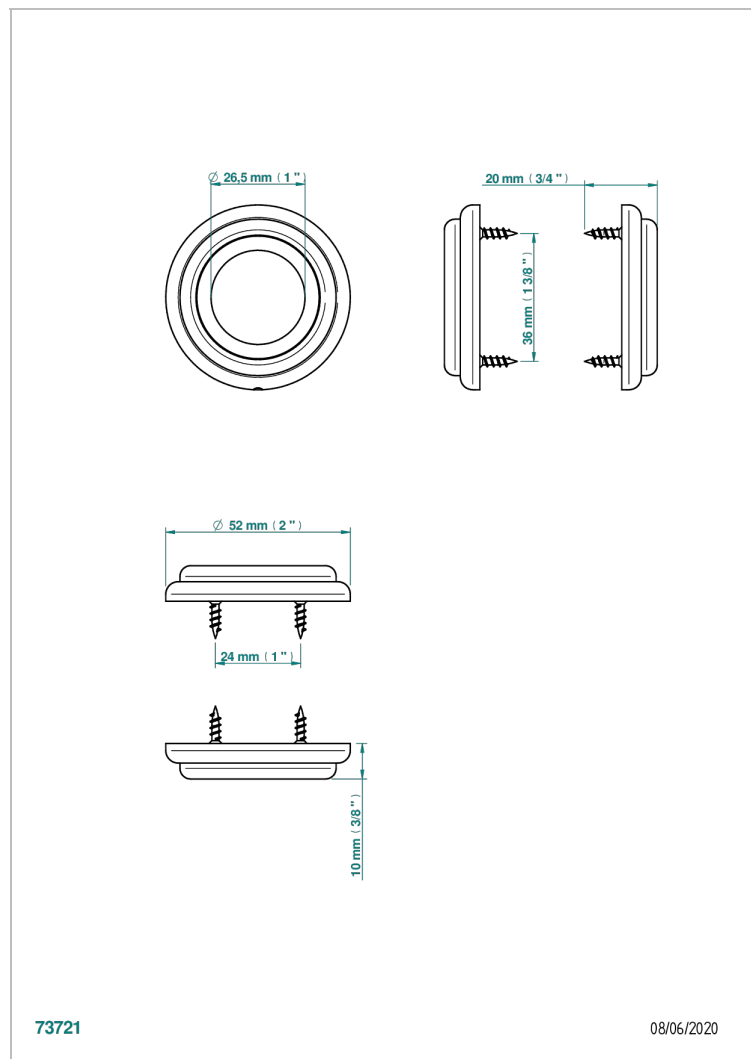

COLLECTION LONDON

B8B-DWA5

Bocallave - Cilindro Ø26 mm, par

THG[®]
PARIS

73721

08/06/2020

CARACTERÍSTICAS

- Collection London
- Bocallave - Cilindro Ø26 mm, par

ACABADOS DISPONIBLES

Bronce claro - D01
Cerámica negra mate - D30
Cromo - A02
Dorado - F01
Dorado mate - F07
Dorado pálido - F30

Dorado pálido mate (sin barniz) - F31
Níquel - B01
Níquel mate - C01
Pvd blush - H62
Pvd blush mate - H60
Pvd color latón - H49

Pvd color latón mate - H50
Pvd color níquel - H55
Pvd color níquel mate - H56
Pvd color oro - H52
Pvd color oro mate - H53
Pvd grafito - H64

Pvd grafito mate - H65
Pvd marrón bronce - F33
Pvd marrón bronce mate - F34
Pvd umber - H66
Pvd umber mate - H67