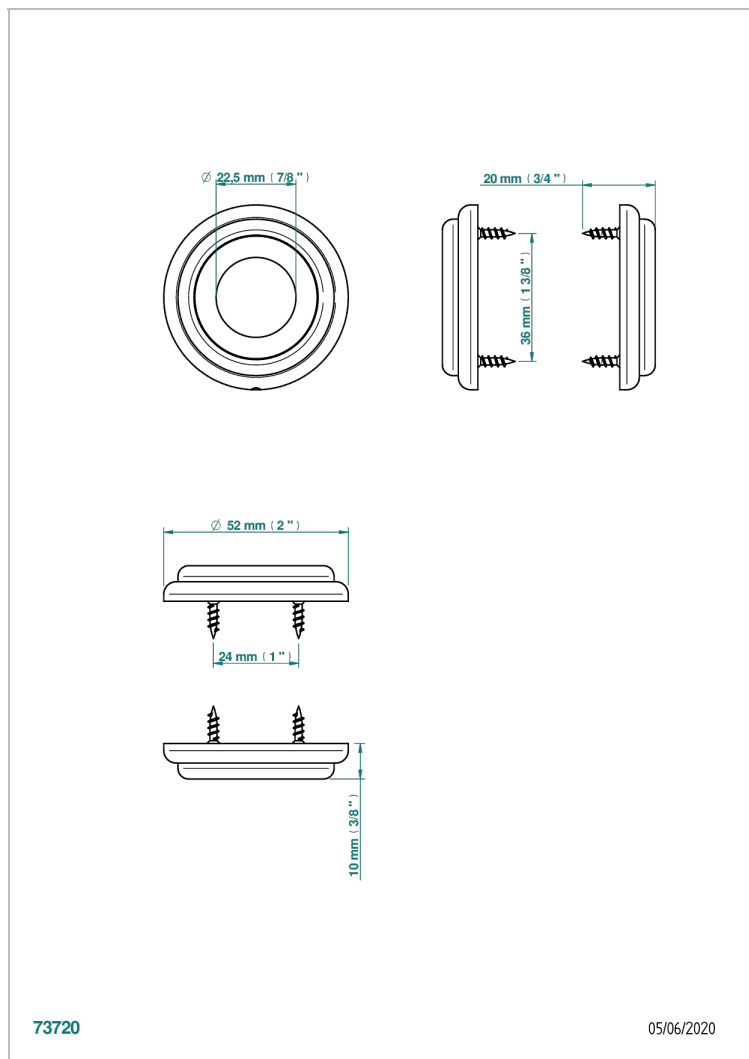

COLLECTION LONDON

B8B-DWA4

Bocallave - Cilindro Ø22 mm, par

THG[®]
PARIS

CARACTERÍSTICAS

- Collection London
- Bocallave - Cilindro Ø22 mm, par

ACABADOS DISPONIBLES

Bronce claro - D01
Cerámica negra mate - D30
Cromo - A02
Dorado - F01
Dorado mate - F07
Dorado pálido - F30

Dorado pálido mate (sin barniz) - F31
Níquel - B01
Níquel mate - C01
Pvd blush - H62
Pvd blush mate - H60
Pvd color latón - H49

Pvd color latón mate - H50
Pvd color níquel - H55
Pvd color níquel mate - H56
Pvd color oro - H52
Pvd color oro mate - H53
Pvd grafito - H64