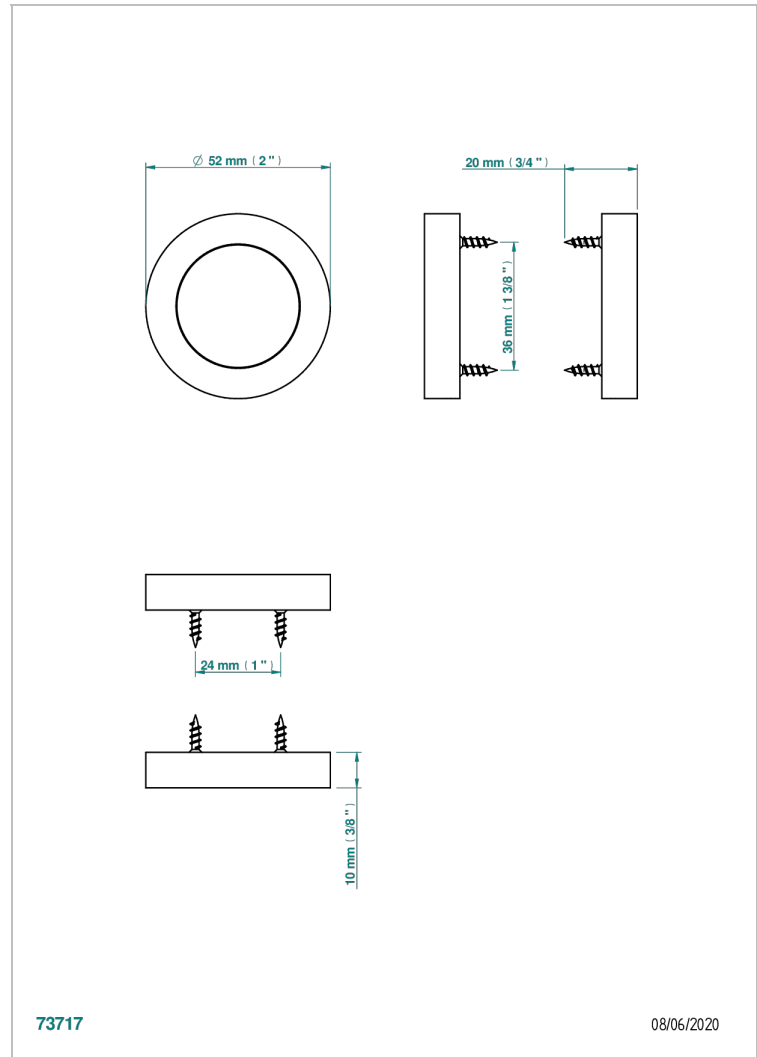

# COLLECTION PARIS

B8A-DWA6

Blank escutcheon, pair

THG<sup>®</sup>  
PARIS

73717

08/06/2020