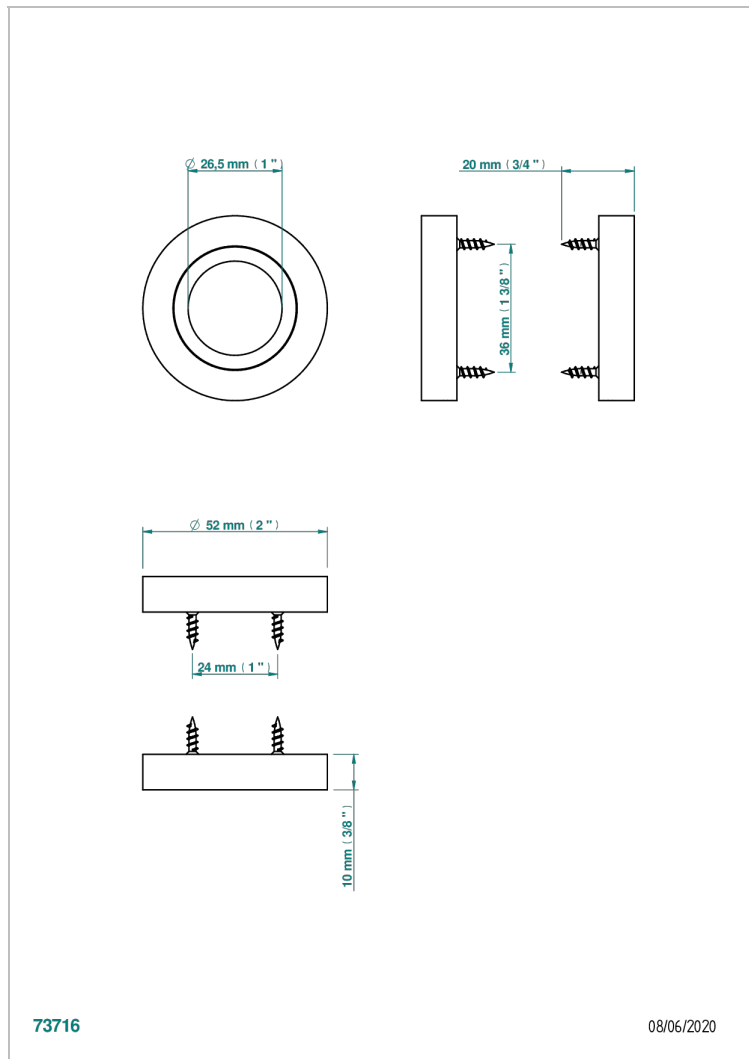

COLLECTION PARIS

B8A-DWA5

Bocallave - Cilindro Ø26 mm, par

THG[®]
PARIS

73716

08/06/2020

CARACTERÍSTICAS

- Collection Paris
- Bocallave - Cilindro Ø26 mm, par