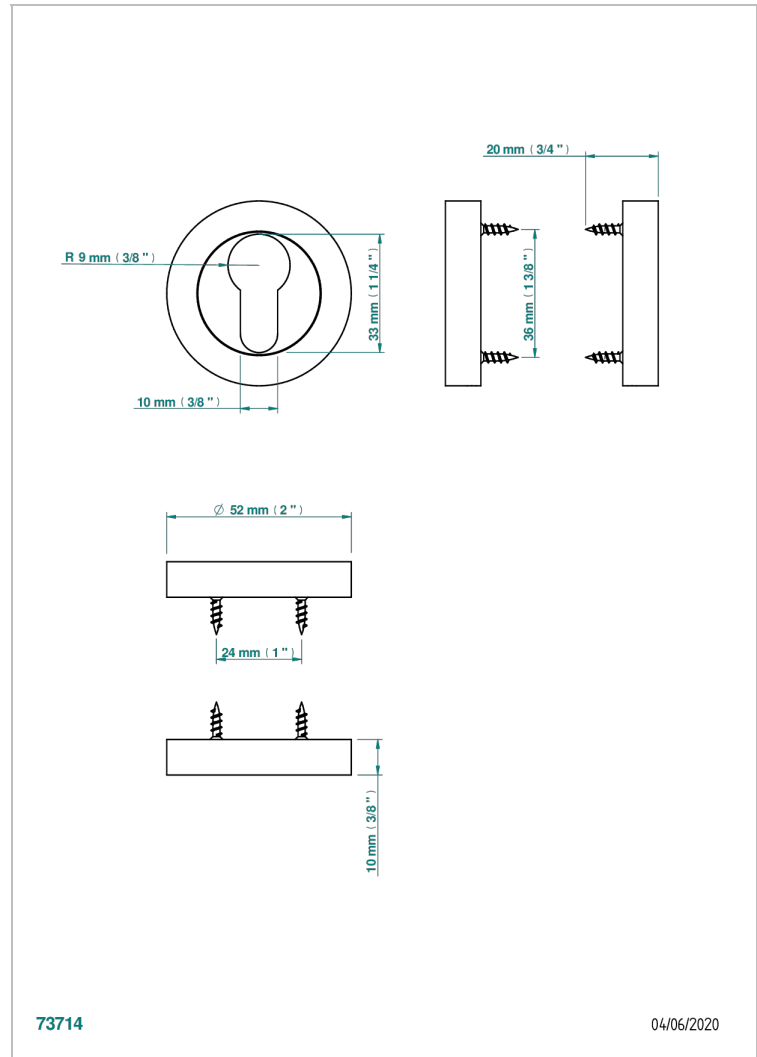

COLLECTION PARIS

B8A-DWA2

Bocallave perfil europeo, par

THG[®]
PARIS

CARACTERÍSTICAS

- Collection Paris
- Bocallave perfil europeo, par

ACABADOS DISPONIBLES

Bronce claro - D01
Cerámica negra mate - D30
Cromo - A02
Dorado - F01
Dorado mate - F07
Dorado pálido - F30