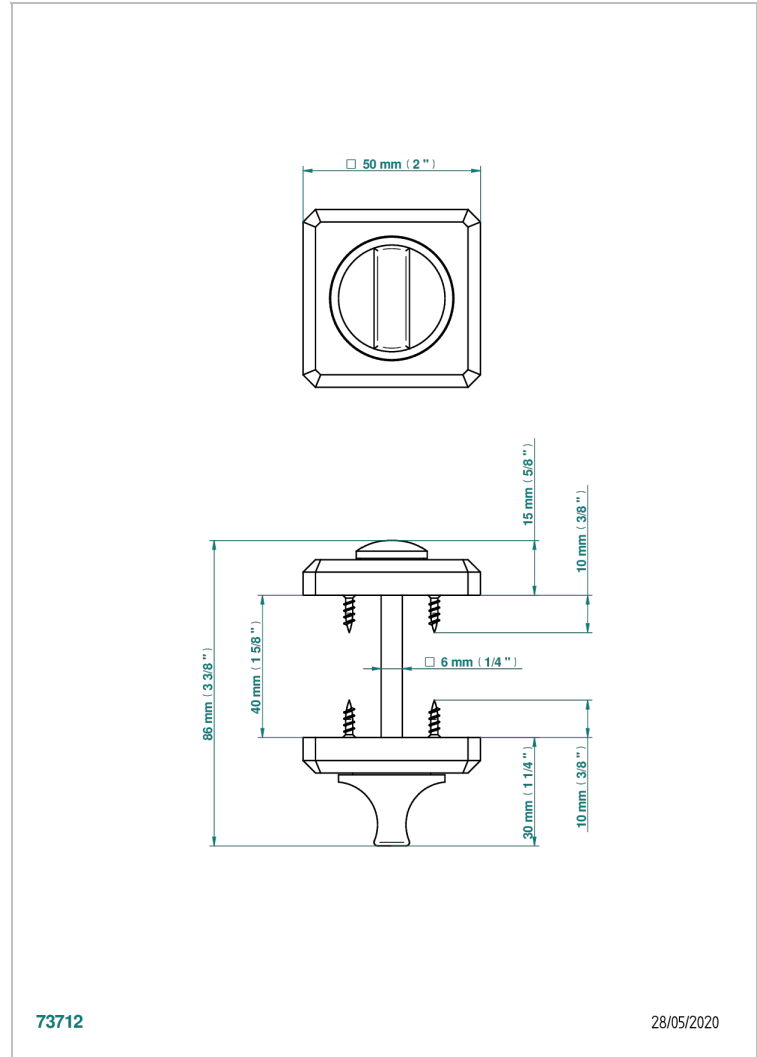

# COLLECTION BERLIN

B8E-DWA1

Conjunto condena / descondena de puerta

THG<sup>®</sup>  
PARIS

73712

28/05/2020

## CARACTERÍSTICAS

- Collection Berlin
- Conjunto condena / descondena de puerta