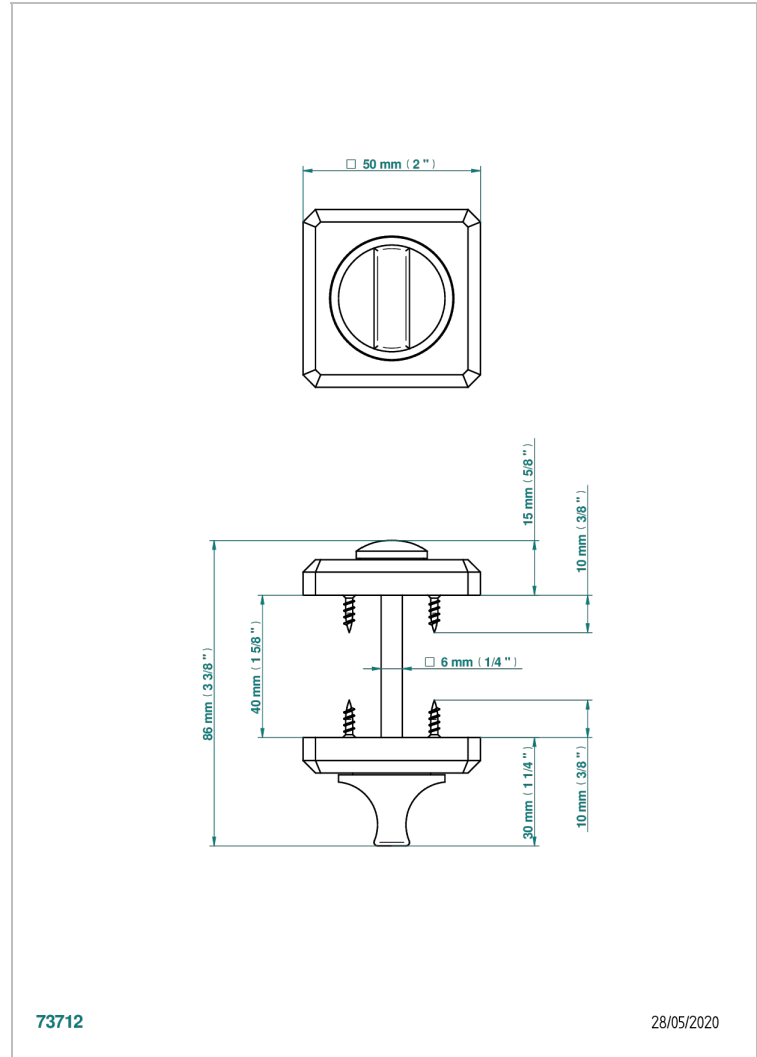

COLLECTION BERLIN

B8E-DWA1

Türbeschlag mit Verriegelung und Entriegelung

THG[®]
PARIS

73712

28/05/2020

EIGENSCHAFTEN

- Collection Berlin
- Türbeschlag mit Verriegelung und Entriegelung

VERFÜGBARE OBERFLÄCHEN

Blassgold - F30
Blassgold matt unlackiert - F31
Bronze hell - D01
Chrom - A02
Gold - F01
Gold matt - F07

Mattschwarz keramik - D30
Nickel matt - C01
Pvd blush - H62
Pvd blush matt - H60
Pvd bronze braun - F33
Pvd bronze braun matt - F34