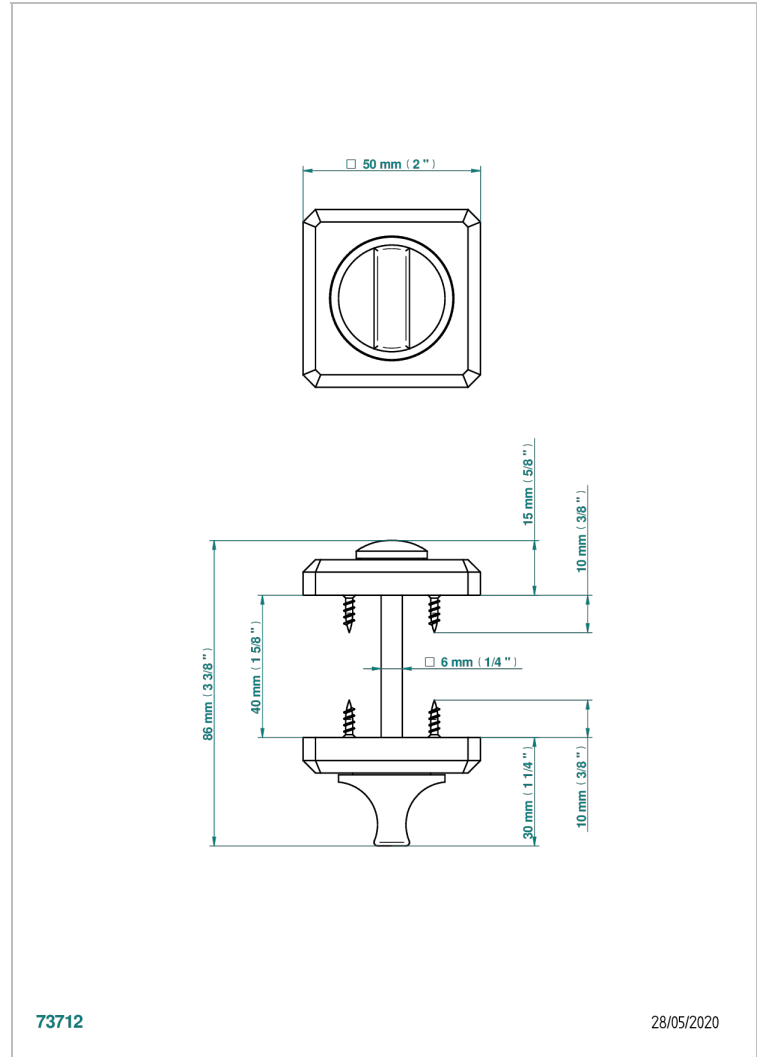

COLLECTION BERLIN

B8E-DWA1

Set of Privacy lock & emergency release

THG[®]
PARIS

73712

28/05/2020

ХАРАКТЕРИСТИКИ

- Collection Berlin
- Set of Privacy lock & emergency release

Никель - B01
Покрытие PVD бронза - F33
Покрытие PVD золотистый цвет - H52
Покрытие PVD латунь - H49
Покрытие PVD матовая бронза - F34
Покрытие PVD матовая латунь - H50

Покрытие PVD матовый золотистый - H53
Покрытие PVD матовый никель - H56
Покрытие PVD никель - H55
Светлое золото - F30
Хром - A02