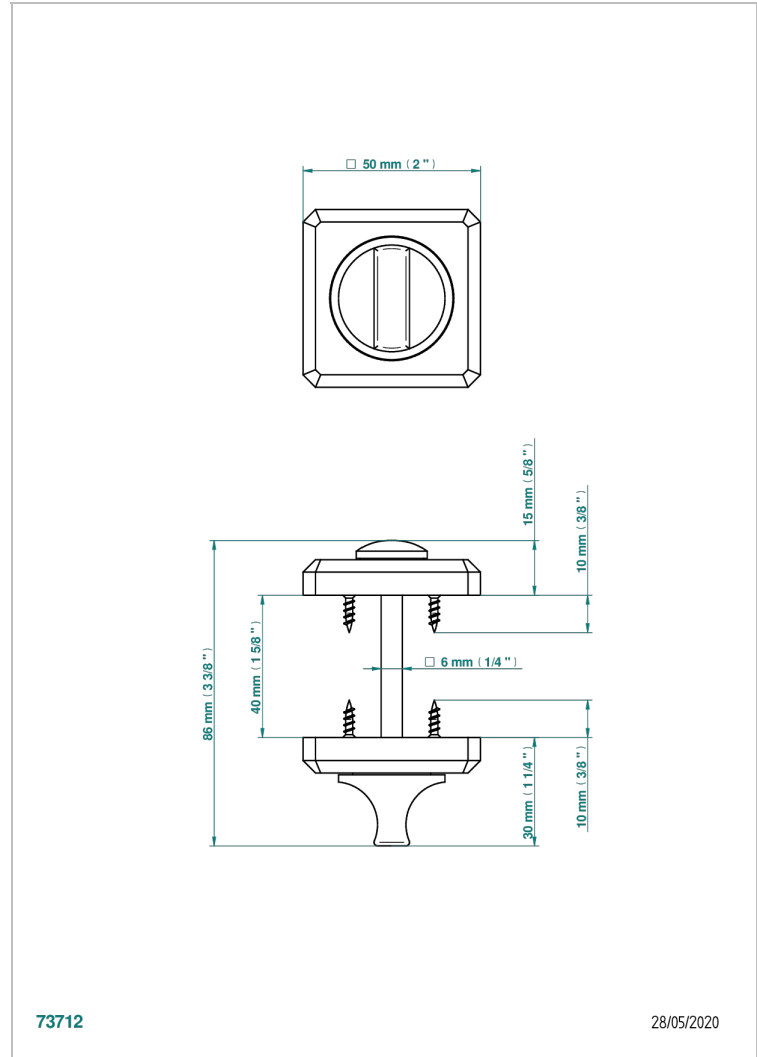

COLLECTION BERLIN

B8E-DWA1

Conjunto condena / descondena de puerta

THG[®]
PARIS

73712

28/05/2020

CARACTERÍSTICAS

- Collection Berlin
- Conjunto condena / descondena de puerta