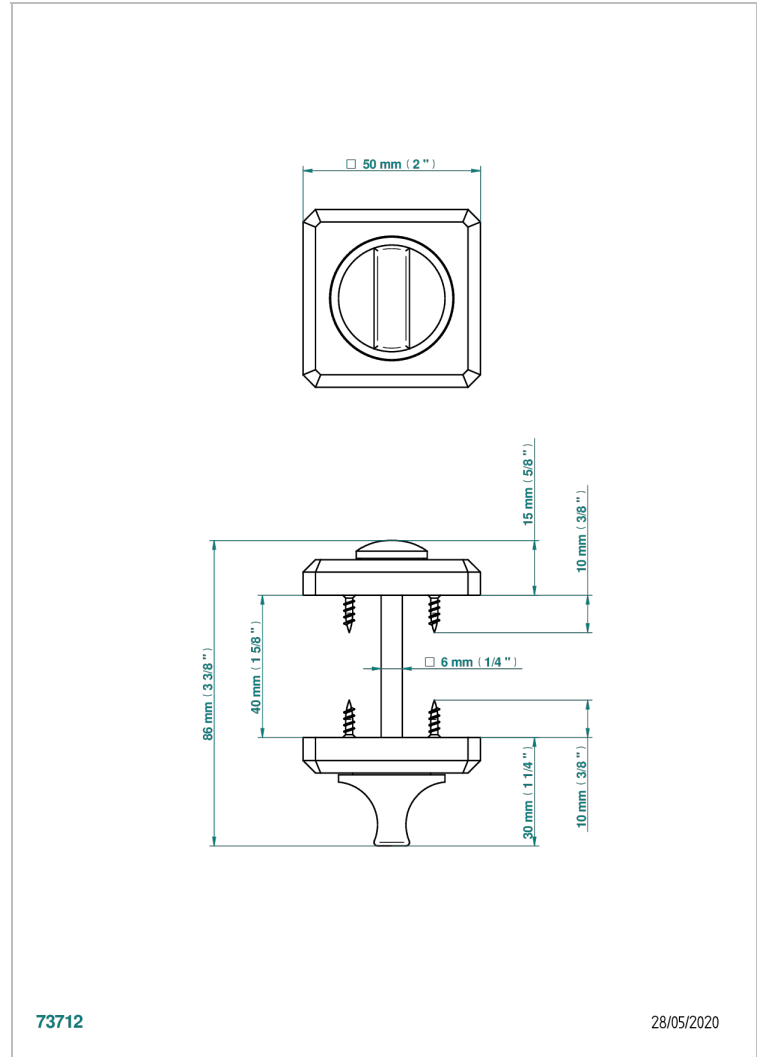

# COLLECTION BERLIN

B8E-DWA1

Türbeschlag mit Verriegelung und Entriegelung

THG<sup>®</sup>  
PARIS

73712

28/05/2020

## EIGENSCHAFTEN

- Collection Berlin
- Türbeschlag mit Verriegelung und Entriegelung