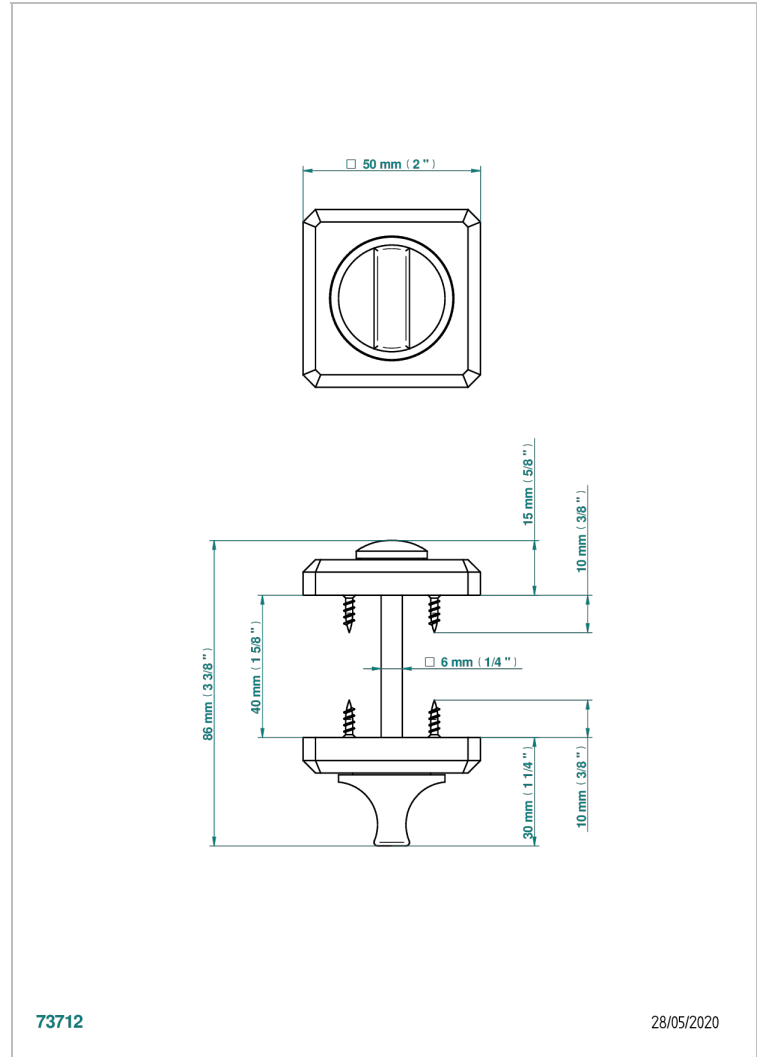

COLLECTION BERLIN

B8E-DWA1

Set of Privacy lock & emergency release

THG[®]
PARIS

73712

28/05/2020

特色

- Collection Berlin
- Set of Privacy lock & emergency release

可选饰面

Black ceram - D30
Blush PVD - H62
Graphite PVD - H64
Matt Umber PVD - H67
Matt blush PVD - H60
Matt graphite PVD - H65

PVD哑光棕铜 - F34
PVD哑光金 - H53
PVD哑光铜 - H50
PVD哑光镍 - H56
PVD抛光铜 - H49
PVD棕铜 - F33

PVD金色 - H52
PVD镍 - H55
Umber PVD - H66
哑光浅金 - F31
哑光金 - F07
哑光镍 - C01

抛光金 (24K金) - F01
抛光铬 - A02
抛光镍 - B01
浅金 - F30
漆面铜 - D01