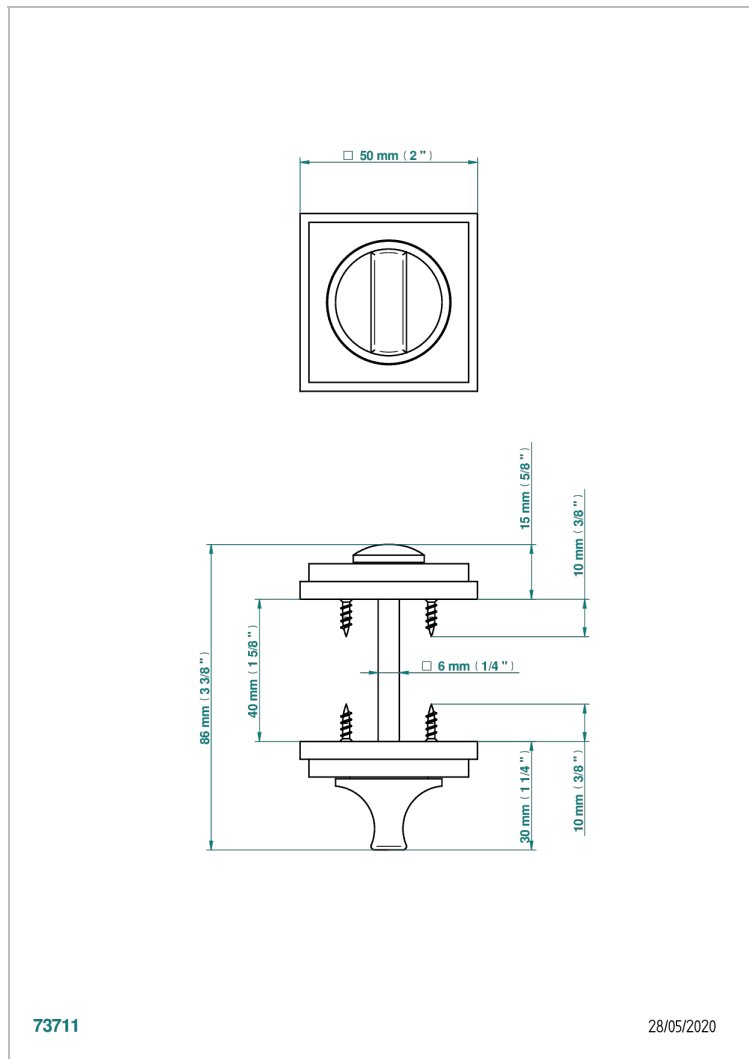

COLLECTION NEW YORK

B8D-DWA1

Conjunto condena / descondena de puerta

THG[®]
PARIS

CARACTERÍSTICAS

- Collection New York
- Conjunto condena / descondena de puerta

ACABADOS DISPONIBLES

Bronce claro - D01
Cerámica negra mate - D30
Cromo - A02
Dorado - F01
Dorado mate - F07
Dorado pálido - F30