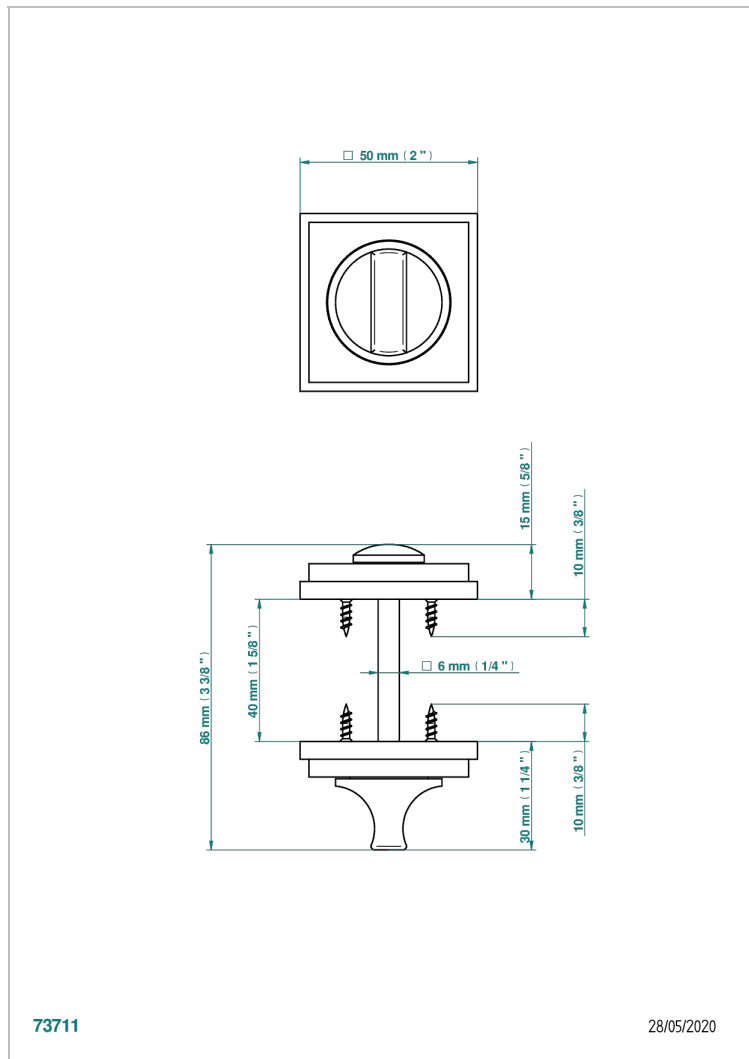

COLLECTION NEW YORK

B8D-DWA1

Türbeschlag mit Verriegelung und Entriegelung

THG[®]
PARIS

73711

28/05/2020

EIGENSCHAFTEN

- Collection New York
- Türbeschlag mit Verriegelung und Entriegelung

VERFÜGBARE OBERFLÄCHEN

Blassgold - F30
Blassgold matt unlackiert - F31
Bronze hell - D01
Chrom - A02
Gold - F01
Gold matt - F07

Mattschwarz keramik - D30
Nickel matt - C01
Pvd blush - H62
Pvd blush matt - H60
Pvd bronze braun - F33
Pvd bronze braun matt - F34