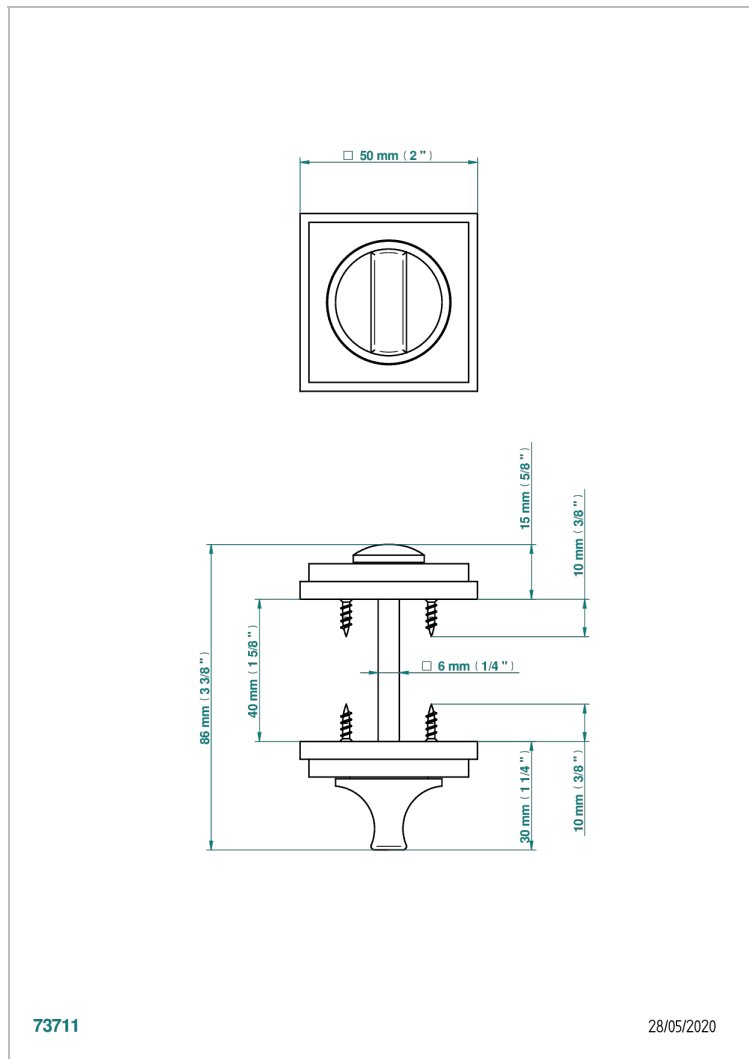

# COLLECTION NEW YORK

B8D-DWA1

Türbeschlag mit Verriegelung und Entriegelung

THG<sup>®</sup>  
PARIS

73711

28/05/2020

## EIGENSCHAFTEN

- Collection New York
- Türbeschlag mit Verriegelung und Entriegelung