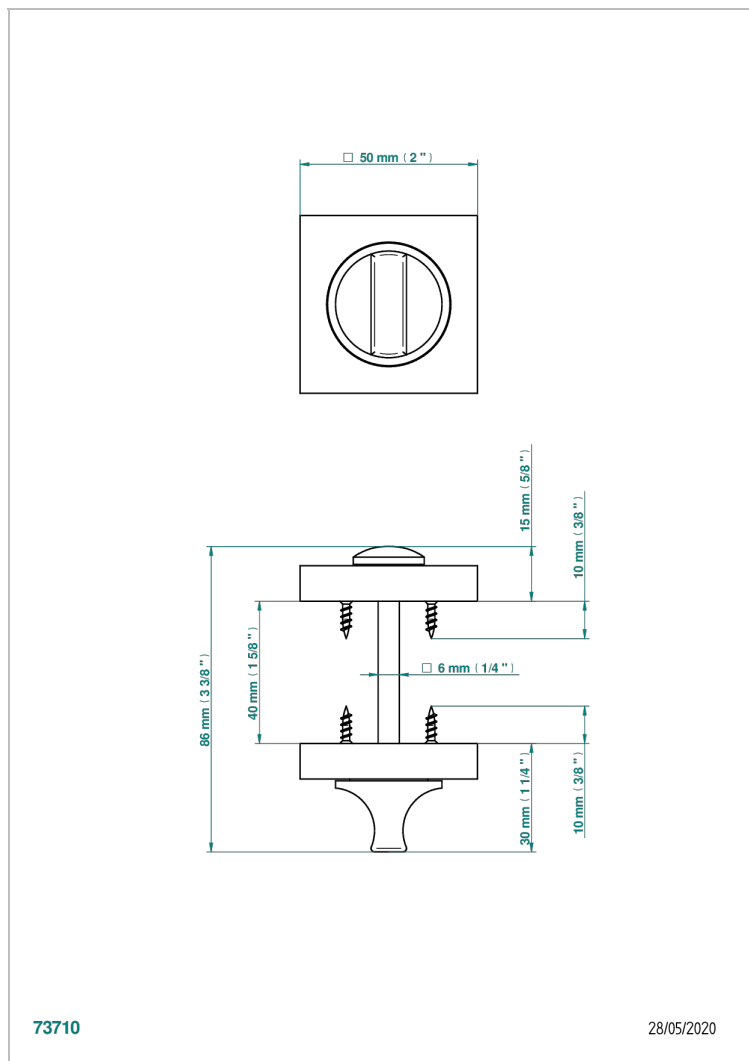

COLLECTION GENEVE

B8C-DWA1

Ensemble condamnation / décondamnation

THG[®]
PARIS

73710

28/05/2020

CARACTÉRISTIQUES

- Collection Genève
- Ensemble condamnation / décondamnation

FINITIONS DISPONIBLES

Bronze clair - D01
Chromé - A02
Doré brillant - F01
Doré mat - F07
Nickel brillant - B01
Nickel mat - C01

Noir mat céramique - D30
Or pâle - F30
Or pâle mat - F31
Pvd blush - H62
Pvd blush mat - H60
Pvd couleur bronze brown - F33