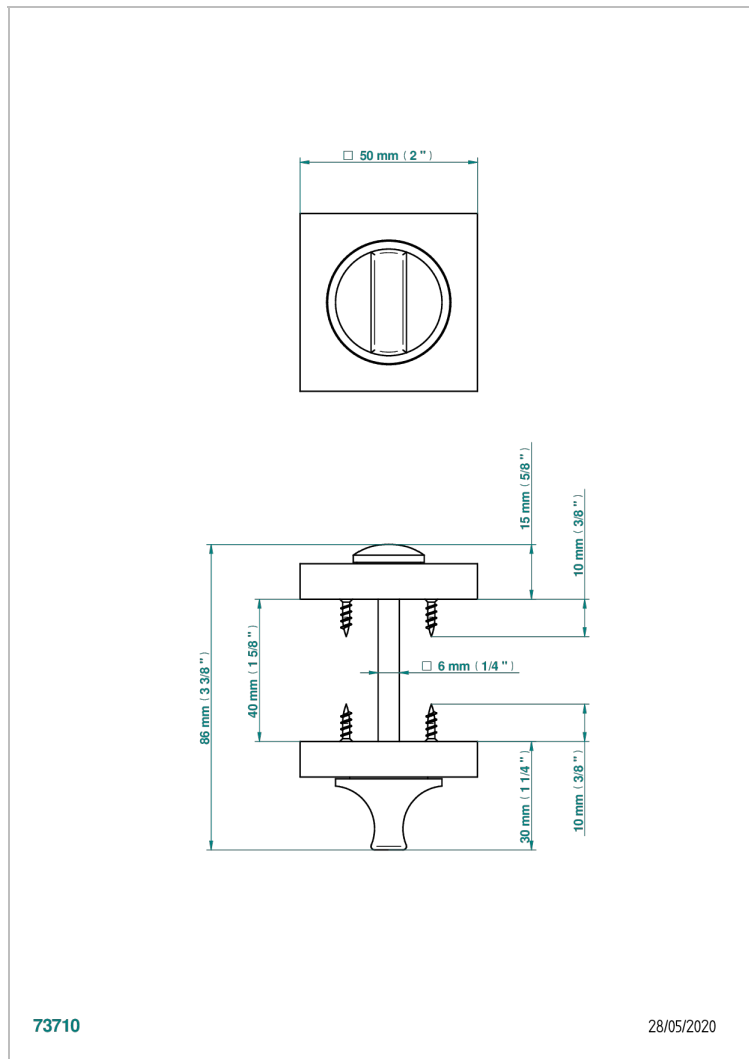

COLLECTION GENEVE

B8C-DWA1

Ensemble condamnation / décondamnation

THG[®]
PARIS

73710

28/05/2020

CARACTÉRISTIQUES

- Collection Genève
- Ensemble condamnation / décondamnation

FINITIONS DISPONIBLES

Bronze clair - D01
Chromé - A02
Doré brillant - F01
Doré mat - F07
Nickel brillant - B01
Nickel mat - C01

Noir mat céramique - D30
Or pâle - F30
Or pâle mat - F31
Pvd blush - H62
Pvd blush mat - H60
Pvd couleur bronze brown - F33